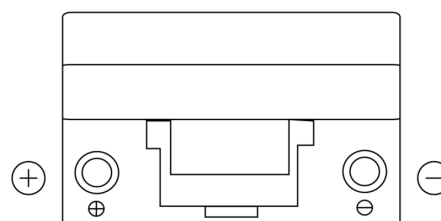

**Vision d'ensemble de la Batterie**

Batterie pour votre voiture

**Power DB705**

Reference	DB705
Technology	Flooded
EAN/GTIN	3661024024440
Tension	12 V
Capacité	70.0 Ah
CCA	540 A
Longueur	270 mm
Largeur	173 mm
Hauteur	222 mm
Dimensions boitier	D26
Polarité	ETN 1
Type de borne	EN taper post
Fixation	Korean B1+B6
Poid (sujet à variation)	16.10 kg

**Polarité**

**Type de borne**

Positive Terminal

Negative Terminal

**Fixation**

La conception, les caractéristiques et les spécifications peuvent être modifiées sans préavis. Nous déclinons toute représentation ou garantie, expresse ou implicite, concernant les données ou les recommandations, et ne serons en aucun cas responsables de toute perte ou dommage prétendument survenu en conséquence. Certains produits peuvent ne pas être disponibles sur votre marché local.