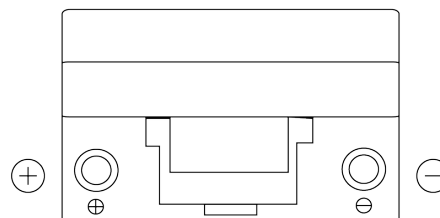

Vision d'ensemble de la Batterie

Batterie pour votre voiture

Power DB705

Reference	DB705
Technology	Flooded
EAN/GTIN	3661024024440
Tension	12 V
Capacité	70.0 Ah
CCA	540 A
Longueur	270 mm
Largeur	173 mm
Hauteur	222 mm
Dimensions boitier	D26
Polarité	ETN 1
Type de borne	EN taper post
Fixation	Korean B1+B6
Poid (sujet à variation)	16.10 kg

Polarité

Type de borne

Positive Terminal

Negative Terminal

Fixation

La conception, les caractéristiques et les spécifications peuvent être modifiées sans préavis. Nous déclinons toute représentation ou garantie, expresse ou implicite, concernant les données ou les recommandations, et ne serons en aucun cas responsables de toute perte ou dommage prétendument survenu en conséquence. Certains produits peuvent ne pas être disponibles sur votre marché local.