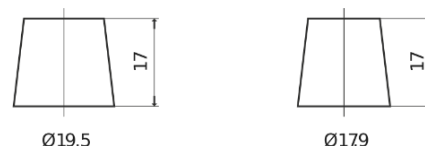

**Vision d'ensemble de la Batterie**

Batterie pour votre voiture

**Power DB705**

Reference	DB705
Technology	Flooded
EAN/GTIN	3661024024440
Tension	12 V
Capacité	70.0 Ah
CCA	540 A
Longueur	270 mm
Largeur	173 mm
Hauteur	222 mm
Dimensions boitier	D26
Polarité	ETN 1
Type de borne	EN taper post
Fixation	Korean B1+B6
Poid (sujet à variation)	16.10 kg

**Polarité**

**Type de borne**

Positive Terminal

Negative Terminal

**Fixation**

La conception, les caractéristiques et les spécifications peuvent être modifiées sans préavis. Nous déclinons toute représentation ou garantie, expresse ou implicite, concernant les données ou les recommandations, et ne serons en aucun cas responsables de toute perte ou dommage prétendument survenu en conséquence. Certains produits peuvent ne pas être disponibles sur votre marché local.