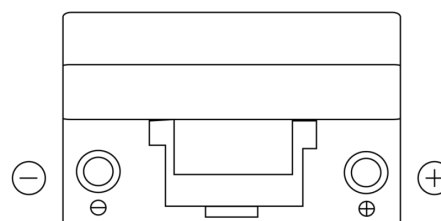

Vision d'ensemble de la Batterie

Batterie pour votre voiture

Power DB704

Reference	DB704
Technology	Flooded
EAN/GTIN	3661024024433
Tension	12 V
Capacité	70.0 Ah
CCA	540 A
Longueur	270 mm
Largeur	173 mm
Hauteur	222 mm
Dimensions boîtier	D26
Polarité	ETN 0
Type de borne	EN taper post
Fixation	Korean B1+B6
Poid (sujet à variation)	16.10 kg

Polarité

Type de borne

Positive Terminal

Negative Terminal

Fixation

La conception, les caractéristiques et les spécifications peuvent être modifiées sans préavis. Nous déclinons toute représentation ou garantie, expresse ou implicite, concernant les données ou les recommandations, et ne serons en aucun cas responsables de toute perte ou dommage prétendument survenu en conséquence. Certains produits peuvent ne pas être disponibles sur votre marché local.