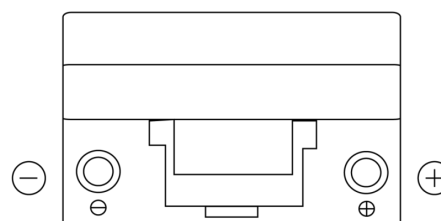

Vision d'ensemble de la Batterie

Batterie pour votre voiture

Power DB704

Reference	DB704
Technology	Flooded
EAN/GTIN	3661024024433
Tension	12 V
Capacité	70.0 Ah
CCA	540 A
Longueur	270 mm
Largeur	173 mm
Hauteur	222 mm
Dimensions boitier	D26
Polarité	ETN 0
Type de borne	EN taper post
Fixation	Korean B1+B6
Poid (sujet à variation)	16.10 kg

Polarité

Type de borne

Positive Terminal

Negative Terminal

Fixation

La conception, les caractéristiques et les spécifications peuvent être modifiées sans préavis. Nous déclinons toute représentation ou garantie, expresse ou implicite, concernant les données ou les recommandations, et ne serons en aucun cas responsables de toute perte ou dommage prétendument survenu en conséquence. Certains produits peuvent ne pas être disponibles sur votre marché local.