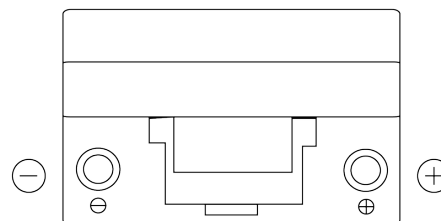

Vision d'ensemble de la Batterie

Batterie pour votre voiture

Power DB704

Reference	DB704
Technology	Flooded
EAN/GTIN	3661024024433
Tension	12 V
Capacité	70.0 Ah
CCA	540 A
Longueur	270 mm
Largeur	173 mm
Hauteur	222 mm
Dimensions boitier	D26
Polarité	ETN 0
Type de borne	EN taper post
Fixation	Korean B1+B6
Poid (sujet à variation)	16.10 kg

Polarité

Type de borne

Positive Terminal

Negative Terminal

Fixation

La conception, les caractéristiques et les spécifications peuvent être modifiées sans préavis. Nous déclinons toute représentation ou garantie, expresse ou implicite, concernant les données ou les recommandations, et ne serons en aucun cas responsables de toute perte ou dommage prétendument survenu en conséquence. Certains produits peuvent ne pas être disponibles sur votre marché local.