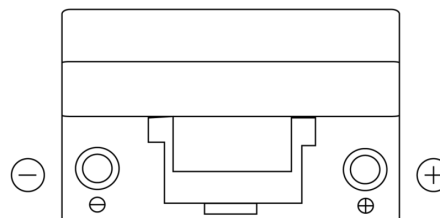

Vision d'ensemble de la Batterie

Batterie pour votre voiture

Power DB704

Reference	DB704
Technology	Flooded
EAN/GTIN	3661024024433
Tension	12 V
Capacité	70.0 Ah
CCA	540 A
Longueur	270 mm
Largeur	173 mm
Hauteur	222 mm
Dimensions boitier	D26
Polarité	ETN 0
Type de borne	EN taper post
Fixation	Korean B1+B6
Poid (sujet à variation)	16.10 kg

Polarité

Type de borne

Positive Terminal

Negative Terminal

Fixation

La conception, les caractéristiques et les spécifications peuvent être modifiées sans préavis. Nous déclinons toute représentation ou garantie, expresse ou implicite, concernant les données ou les recommandations, et ne serons en aucun cas responsables de toute perte ou dommage prétendument survenu en conséquence. Certains produits peuvent ne pas être disponibles sur votre marché local.