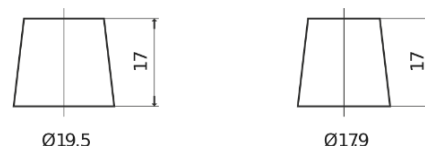

Vision d'ensemble de la Batterie

Batterie pour votre voiture

Power DB704

Reference	DB704
Technology	Flooded
EAN/GTIN	3661024024433
Tension	12 V
Capacité	70.0 Ah
CCA	540 A
Longueur	270 mm
Largeur	173 mm
Hauteur	222 mm
Dimensions boîtier	D26
Polarité	ETN 0
Type de borne	EN taper post
Fixation	Korean B1+B6
Poid (sujet à variation)	16.10 kg

Polarité

Type de borne

Positive Terminal

Negative Terminal

Fixation

La conception, les caractéristiques et les spécifications peuvent être modifiées sans préavis. Nous déclinons toute représentation ou garantie, expresse ou implicite, concernant les données ou les recommandations, et ne serons en aucun cas responsables de toute perte ou dommage prétendument survenu en conséquence. Certains produits peuvent ne pas être disponibles sur votre marché local.