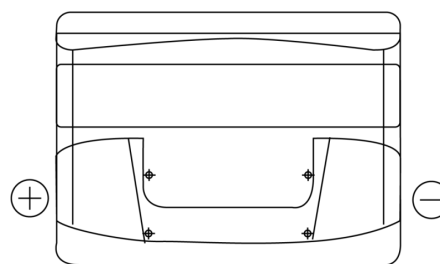

Vision d'ensemble de la Batterie

Batterie pour votre voiture

Power DB621

Reference	DB621
Technology	Flooded
EAN/GTIN	3661024024549
Tension	12 V
Capacité	62.0 Ah
CCA	540 A
Longueur	242 mm
Largeur	175 mm
Hauteur	190 mm
Dimensions boitier	L02
Polarité	ETN 1
Type de borne	EN taper post
Fixation	B13
Poid (sujet à variation)	14.20 kg

Polarité

Type de borne

Positive Terminal

Negative Terminal

Fixation

La conception, les caractéristiques et les spécifications peuvent être modifiées sans préavis. Nous déclinons toute représentation ou garantie, expresse ou implicite, concernant les données ou les recommandations, et ne serons en aucun cas responsables de toute perte ou dommage prétendument survenu en conséquence. Certains produits peuvent ne pas être disponibles sur votre marché local.