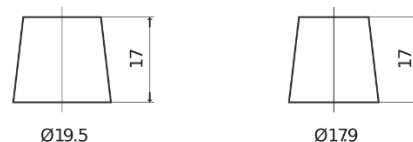

Vision d'ensemble de la Batterie

Batterie pour votre voiture

Power DB621

Reference	DB621
Technology	Flooded
EAN/GTIN	3661024024549
Tension	12 V
Capacité	62.0 Ah
CCA	540 A
Longueur	242 mm
Largeur	175 mm
Hauteur	190 mm
Dimensions boitier	L02
Polarité	ETN 1
Type de borne	EN taper post
Fixation	B13
Poid (sujet à variation)	14.20 kg

Polarité

Type de borne

Positive Terminal

Negative Terminal

Fixation

La conception, les caractéristiques et les spécifications peuvent être modifiées sans préavis. Nous déclinons toute représentation ou garantie, expresse ou implicite, concernant les données ou les recommandations, et ne serons en aucun cas responsables de toute perte ou dommage prétendument survenu en conséquence. Certains produits peuvent ne pas être disponibles sur votre marché local.