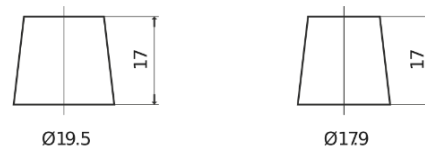

Vision d'ensemble de la Batterie

Batterie pour votre voiture

Power DB621

Reference	DB621
Technology	Flooded
EAN/GTIN	3661024024549
Tension	12 V
Capacité	62.0 Ah
CCA	540 A
Longueur	242 mm
Largeur	175 mm
Hauteur	190 mm
Dimensions boitier	L02
Polarité	ETN 1
Type de borne	EN taper post
Fixation	B13
Poid (sujet à variation)	14.20 kg

Polarité

Type de borne

Positive Terminal

Negative Terminal

Fixation

La conception, les caractéristiques et les spécifications peuvent être modifiées sans préavis. Nous déclinons toute représentation ou garantie, expresse ou implicite, concernant les données ou les recommandations, et ne serons en aucun cas responsables de toute perte ou dommage prétendument survenu en conséquence. Certains produits peuvent ne pas être disponibles sur votre marché local.