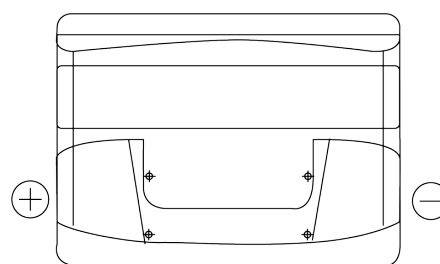

Vision d'ensemble de la Batterie

Batterie pour votre voiture

Power DB621

Reference	DB621
Technology	Flooded
EAN/GTIN	3661024024549
Tension	12 V
Capacité	62.0 Ah
CCA	540 A
Longueur	242 mm
Largeur	175 mm
Hauteur	190 mm
Dimensions boitier	L02
Polarité	ETN 1
Type de borne	EN taper post
Fixation	B13
Poid (sujet à variation)	14.20 kg

Polarité

Type de borne

Positive Terminal

Negative Terminal

Fixation

La conception, les caractéristiques et les spécifications peuvent être modifiées sans préavis. Nous déclinons toute représentation ou garantie, expresse ou implicite, concernant les données ou les recommandations, et ne serons en aucun cas responsables de toute perte ou dommage prétendument survenu en conséquence. Certains produits peuvent ne pas être disponibles sur votre marché local.