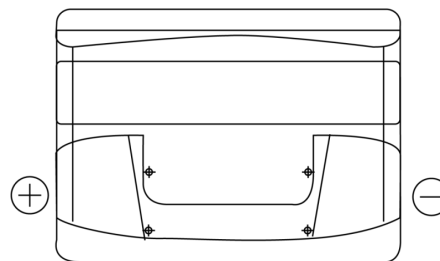

**Vision d'ensemble de la Batterie**

Batterie pour votre voiture

**Power DB621**

Reference	DB621
Technology	Flooded
EAN/GTIN	3661024024549
Tension	12 V
Capacité	62.0 Ah
CCA	540 A
Longueur	242 mm
Largeur	175 mm
Hauteur	190 mm
Dimensions boitier	L02
Polarité	ETN 1
Type de borne	EN taper post
Fixation	B13
Poid (sujet à variation)	14.20 kg

**Polarité**

**Type de borne**

**Fixation**

La conception, les caractéristiques et les spécifications peuvent être modifiées sans préavis. Nous déclinons toute représentation ou garantie, expresse ou implicite, concernant les données ou les recommandations, et ne serons en aucun cas responsables de toute perte ou dommage prétendument survenu en conséquence. Certains produits peuvent ne pas être disponibles sur votre marché local.