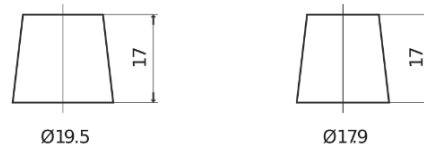

Type de borne