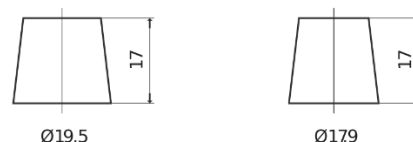

Vision d'ensemble de la Batterie

Batterie pour votre voiture

Power DB620

Reference	DB620
Technology	Flooded
EAN/GTIN	3661024024532
Tension	12 V
Capacité	62.0 Ah
CCA	540 A
Longueur	242 mm
Largeur	175 mm
Hauteur	190 mm
Dimensions boitier	L02
Polarité	ETN 0
Type de borne	EN taper post
Fixation	B13
Poid (sujet à variation)	14.20 kg

Polarité

Type de borne

Positive Terminal

Negative Terminal

Fixation

La conception, les caractéristiques et les spécifications peuvent être modifiées sans préavis. Nous déclinons toute représentation ou garantie, expresse ou implicite, concernant les données ou les recommandations, et ne serons en aucun cas responsables de toute perte ou dommage prétendument survenu en conséquence. Certains produits peuvent ne pas être disponibles sur votre marché local.