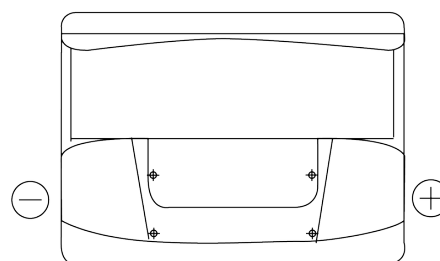

Vision d'ensemble de la Batterie

Batterie pour votre voiture

Power DB620

Reference	DB620
Technology	Flooded
EAN/GTIN	3661024024532
Tension	12 V
Capacité	62.0 Ah
CCA	540 A
Longueur	242 mm
Largeur	175 mm
Hauteur	190 mm
Dimensions boitier	L02
Polarité	ETN 0
Type de borne	EN taper post
Fixation	B13
Poid (sujet à variation)	14.20 kg

Polarité

Type de borne

Positive Terminal

Negative Terminal

Fixation

La conception, les caractéristiques et les spécifications peuvent être modifiées sans préavis. Nous déclinons toute représentation ou garantie, expresse ou implicite, concernant les données ou les recommandations, et ne serons en aucun cas responsables de toute perte ou dommage prétendument survenu en conséquence. Certains produits peuvent ne pas être disponibles sur votre marché local.