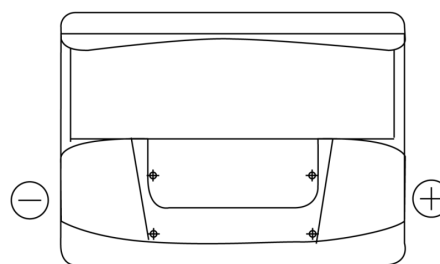

Vision d'ensemble de la Batterie

Batterie pour votre voiture

Power DB620

Reference	DB620
Technology	Flooded
EAN/GTIN	3661024024532
Tension	12 V
Capacité	62.0 Ah
CCA	540 A
Longueur	242 mm
Largeur	175 mm
Hauteur	190 mm
Dimensions boitier	L02
Polarité	ETN 0
Type de borne	EN taper post
Fixation	B13
Poid (sujet à variation)	14.20 kg

Polarité

Type de borne

Positive Terminal

Negative Terminal

Fixation

La conception, les caractéristiques et les spécifications peuvent être modifiées sans préavis. Nous déclinons toute représentation ou garantie, expresse ou implicite, concernant les données ou les recommandations, et ne serons en aucun cas responsables de toute perte ou dommage prétendument survenu en conséquence. Certains produits peuvent ne pas être disponibles sur votre marché local.