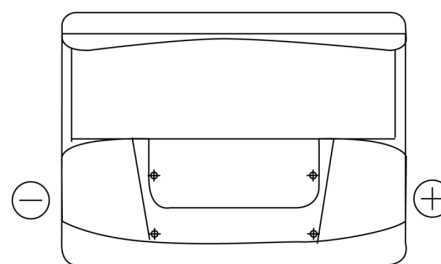

**Vision d'ensemble de la Batterie**

Batterie pour votre voiture

**Power DB620**

Reference	DB620
Technology	Flooded
EAN/GTIN	3661024024532
Tension	12 V
Capacité	62.0 Ah
CCA	540 A
Longueur	242 mm
Largeur	175 mm
Hauteur	190 mm
Dimensions boitier	L02
Polarité	ETN 0
Type de borne	EN taper post
Fixation	B13
Poid (sujet à variation)	14.20 kg

**Polarité**

**Type de borne**

Positive Terminal

Negative Terminal

**Fixation**

La conception, les caractéristiques et les spécifications peuvent être modifiées sans préavis. Nous déclinons toute représentation ou garantie, expresse ou implicite, concernant les données ou les recommandations, et ne serons en aucun cas responsables de toute perte ou dommage prétendument survenu en conséquence. Certains produits peuvent ne pas être disponibles sur votre marché local.