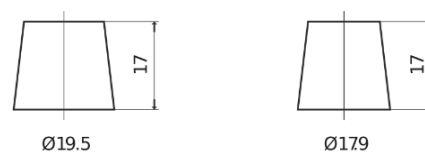

**Vision d'ensemble de la Batterie**

Batterie pour votre voiture

**Power DB604**

Reference	DB604
Technology	Flooded
EAN/GTIN	3661024024419
Tension	12 V
Capacité	60.0 Ah
CCA	480 A
Longueur	230 mm
Largeur	173 mm
Hauteur	222 mm
Dimensions boitier	D23
Polarité	ETN 0
Type de borne	EN taper post
Fixation	Korean B1
Poid (sujet à variation)	14.60 kg

**Polarité**

**Type de borne**

Positive Terminal

Negative Terminal

**Fixation**

La conception, les caractéristiques et les spécifications peuvent être modifiées sans préavis. Nous déclinons toute représentation ou garantie, expresse ou implicite, concernant les données ou les recommandations, et ne serons en aucun cas responsables de toute perte ou dommage prétendument survenu en conséquence. Certains produits peuvent ne pas être disponibles sur votre marché local.