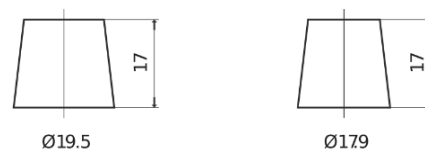

Vision d'ensemble de la Batterie

Batterie pour votre voiture

Power DB604

Reference	DB604
Technology	Flooded
EAN/GTIN	3661024024419
Tension	12 V
Capacité	60.0 Ah
CCA	480 A
Longueur	230 mm
Largeur	173 mm
Hauteur	222 mm
Dimensions boitier	D23
Polarité	ETN 0
Type de borne	EN taper post
Fixation	Korean B1
Poid (sujet à variation)	14.60 kg

Polarité

Type de borne

Positive Terminal

Negative Terminal

Fixation

La conception, les caractéristiques et les spécifications peuvent être modifiées sans préavis. Nous déclinons toute représentation ou garantie, expresse ou implicite, concernant les données ou les recommandations, et ne serons en aucun cas responsables de toute perte ou dommage prétendument survenu en conséquence. Certains produits peuvent ne pas être disponibles sur votre marché local.