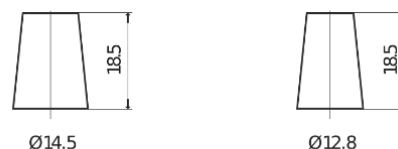

**Vision d'ensemble de la Batterie**

Batterie pour votre voiture

**Excell EB356A**

Reference	EB356A
Technology	Flooded
EAN/GTIN	3661024034883
Tension	12 V
Capacité	35 Ah
CCA	240 A
Longueur	187 mm
Largeur	127 mm
Hauteur	220 mm
Dimensions boitier	B19
Polarité	ETN 0
Type de borne	JIS taper post
Fixation	Korean B1 Long
Poid (sujet à variation)	8.90 kg

**Polarité**

**Type de borne**

Positive Terminal

Negative Terminal

**Fixation**

La conception, les caractéristiques et les spécifications peuvent être modifiées sans préavis. Nous déclinons toute représentation ou garantie, expresse ou implicite, concernant les données ou les recommandations, et ne serons en aucun cas responsables de toute perte ou dommage prétendument survenu en conséquence. Certains produits peuvent ne pas être disponibles sur votre marché local.