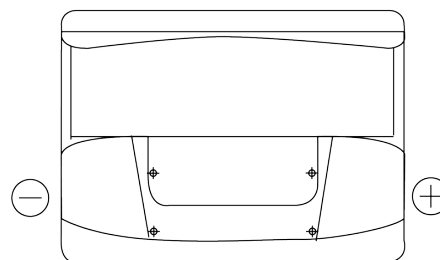

Vision d'ensemble de la Batterie

Batterie pour votre voiture

Power DB602

Reference	DB602
Technology	Flooded
EAN/GTIN	3661024024631
Tension	12 V
Capacité	60.0 Ah
CCA	540 A
Longueur	242 mm
Largeur	175 mm
Hauteur	175 mm
Dimensions boitier	LB2
Polarité	ETN 0
Type de borne	EN taper post
Fixation	B13
Poid (sujet à variation)	12.90 kg

Polarité

Type de borne

Positive Terminal

Negative Terminal

Fixation

La conception, les caractéristiques et les spécifications peuvent être modifiées sans préavis. Nous déclinons toute représentation ou garantie, expresse ou implicite, concernant les données ou les recommandations, et ne serons en aucun cas responsables de toute perte ou dommage prétendument survenu en conséquence. Certains produits peuvent ne pas être disponibles sur votre marché local.