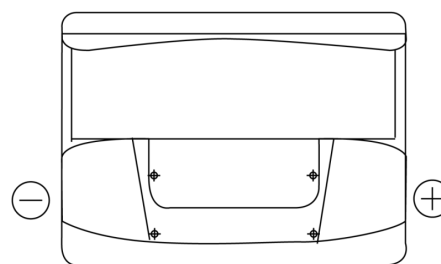

**Vision d'ensemble de la Batterie**

Batterie pour votre voiture

**Power DB602**

Reference	DB602
Technology	Flooded
EAN/GTIN	3661024024631
Tension	12 V
Capacité	60.0 Ah
CCA	540 A
Longueur	242 mm
Largeur	175 mm
Hauteur	175 mm
Dimensions boitier	LB2
Polarité	ETN 0
Type de borne	EN taper post
Fixation	B13
Poid (sujet à variation)	12.90 kg

**Polarité**

**Type de borne**

Positive Terminal

Negative Terminal

**Fixation**

La conception, les caractéristiques et les spécifications peuvent être modifiées sans préavis. Nous déclinons toute représentation ou garantie, expresse ou implicite, concernant les données ou les recommandations, et ne serons en aucun cas responsables de toute perte ou dommage prétendument survenu en conséquence. Certains produits peuvent ne pas être disponibles sur votre marché local.