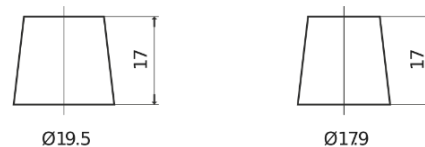

**Vision d'ensemble de la Batterie**

Batterie pour votre voiture

**Power DB602**

Reference	DB602
Technology	Flooded
EAN/GTIN	3661024024631
Tension	12 V
Capacité	60.0 Ah
CCA	540 A
Longueur	242 mm
Largeur	175 mm
Hauteur	175 mm
Dimensions boitier	LB2
Polarité	ETN 0
Type de borne	EN taper post
Fixation	B13
Poid (sujet à variation)	12.90 kg

**Polarité**

**Type de borne**

Positive Terminal

Negative Terminal

**Fixation**

La conception, les caractéristiques et les spécifications peuvent être modifiées sans préavis. Nous déclinons toute représentation ou garantie, expresse ou implicite, concernant les données ou les recommandations, et ne serons en aucun cas responsables de toute perte ou dommage prétendument survenu en conséquence. Certains produits peuvent ne pas être disponibles sur votre marché local.