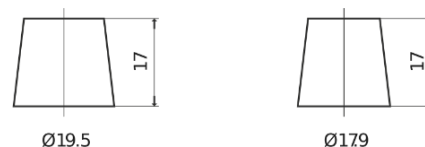

Vision d'ensemble de la Batterie

Batterie pour votre voiture

Power DB504

Reference	DB504
Technology	Flooded
EAN/GTIN	3661024024402
Tension	12 V
Capacité	50.0 Ah
CCA	360 A
Longueur	200 mm
Largeur	173 mm
Hauteur	222 mm
Dimensions boitier	D20
Polarité	ETN 0
Type de borne	EN taper post
Fixation	Korean B1
Poid (sujet à variation)	12.90 kg

Polarité

Type de borne

Positive Terminal

Negative Terminal

Fixation

La conception, les caractéristiques et les spécifications peuvent être modifiées sans préavis. Nous déclinons toute représentation ou garantie, expresse ou implicite, concernant les données ou les recommandations, et ne serons en aucun cas responsables de toute perte ou dommage prétendument survenu en conséquence. Certains produits peuvent ne pas être disponibles sur votre marché local.