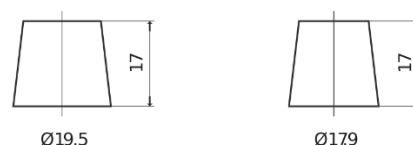

Vision d'ensemble de la Batterie

Batterie pour votre voiture

Power DB501

Reference	DB501
Technology	Flooded
EAN/GTIN	3661024024525
Tension	12 V
Capacité	50.0 Ah
CCA	450 A
Longueur	207 mm
Largeur	175 mm
Hauteur	190 mm
Dimensions boitier	L01
Polarité	ETN 1
Type de borne	EN taper post
Fixation	B13
Poid (sujet à variation)	12.20 kg

Polarité

Type de borne

Positive Terminal

Negative Terminal

Fixation

La conception, les caractéristiques et les spécifications peuvent être modifiées sans préavis. Nous déclinons toute représentation ou garantie, expresse ou implicite, concernant les données ou les recommandations, et ne serons en aucun cas responsables de toute perte ou dommage prétendument survenu en conséquence. Certains produits peuvent ne pas être disponibles sur votre marché local.