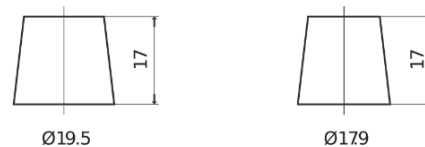

**Vision d'ensemble de la Batterie**

Batterie pour votre voiture

**Power DB500**

Reference	DB500
Technology	Flooded
EAN/GTIN	3661024024518
Tension	12 V
Capacité	50.0 Ah
CCA	450 A
Longueur	207 mm
Largeur	175 mm
Hauteur	190 mm
Dimensions boitier	L01
Polarité	ETN 0
Type de borne	EN taper post
Fixation	B13
Poid (sujet à variation)	12.20 kg

**Polarité**

**Type de borne**

Positive Terminal

Negative Terminal

**Fixation**

La conception, les caractéristiques et les spécifications peuvent être modifiées sans préavis. Nous déclinons toute représentation ou garantie, expresse ou implicite, concernant les données ou les recommandations, et ne serons en aucun cas responsables de toute perte ou dommage prétendument survenu en conséquence. Certains produits peuvent ne pas être disponibles sur votre marché local.