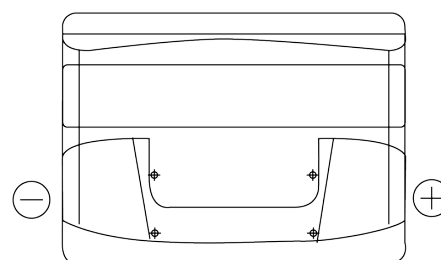

Vision d'ensemble de la Batterie

Batterie pour votre voiture

Power DB500

Reference	DB500
Technology	Flooded
EAN/GTIN	3661024024518
Tension	12 V
Capacité	50.0 Ah
CCA	450 A
Longueur	207 mm
Largeur	175 mm
Hauteur	190 mm
Dimensions boitier	L01
Polarité	ETN 0
Type de borne	EN taper post
Fixation	B13
Poid (sujet à variation)	12.20 kg

Polarité

Type de borne

Positive Terminal

Negative Terminal

Fixation

La conception, les caractéristiques et les spécifications peuvent être modifiées sans préavis. Nous déclinons toute représentation ou garantie, expresse ou implicite, concernant les données ou les recommandations, et ne serons en aucun cas responsables de toute perte ou dommage prétendument survenu en conséquence. Certains produits peuvent ne pas être disponibles sur votre marché local.