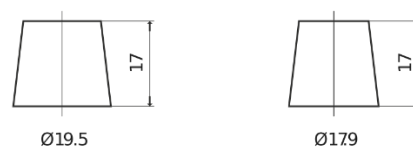

Vision d'ensemble de la Batterie

Batterie pour votre voiture

Power DB500

Reference	DB500
Technology	Flooded
EAN/GTIN	3661024024518
Tension	12 V
Capacité	50.0 Ah
CCA	450 A
Longueur	207 mm
Largeur	175 mm
Hauteur	190 mm
Dimensions boitier	L01
Polarité	ETN 0
Type de borne	EN taper post
Fixation	B13
Poid (sujet à variation)	12.20 kg

Polarité

Type de borne

Positive Terminal

Negative Terminal

Fixation

La conception, les caractéristiques et les spécifications peuvent être modifiées sans préavis. Nous déclinons toute représentation ou garantie, expresse ou implicite, concernant les données ou les recommandations, et ne serons en aucun cas responsables de toute perte ou dommage prétendument survenu en conséquence. Certains produits peuvent ne pas être disponibles sur votre marché local.