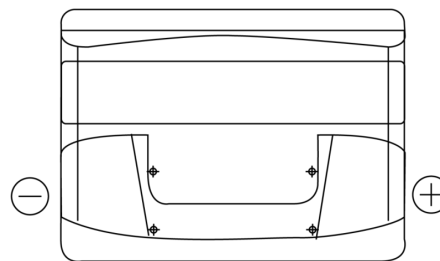

**Vision d'ensemble de la Batterie**

Batterie pour votre voiture

**Power DB500**

Reference	DB500
Technology	Flooded
EAN/GTIN	3661024024518
Tension	12 V
Capacité	50.0 Ah
CCA	450 A
Longueur	207 mm
Largeur	175 mm
Hauteur	190 mm
Dimensions boitier	L01
Polarité	ETN 0
Type de borne	EN taper post
Fixation	B13
Poid (sujet à variation)	12.20 kg

**Polarité**

**Type de borne**

Positive Terminal

Negative Terminal

**Fixation**

La conception, les caractéristiques et les spécifications peuvent être modifiées sans préavis. Nous déclinons toute représentation ou garantie, expresse ou implicite, concernant les données ou les recommandations, et ne serons en aucun cas responsables de toute perte ou dommage prétendument survenu en conséquence. Certains produits peuvent ne pas être disponibles sur votre marché local.