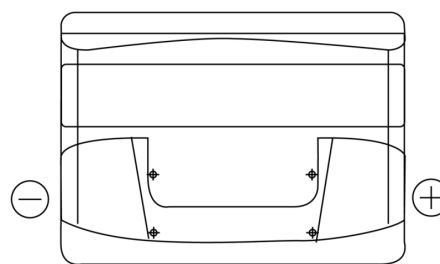

**Vision d'ensemble de la Batterie**

Batterie pour votre voiture

**Power DB500**

Reference	DB500
Technology	Flooded
EAN/GTIN	3661024024518
Tension	12 V
Capacité	50.0 Ah
CCA	450 A
Longueur	207 mm
Largeur	175 mm
Hauteur	190 mm
Dimensions boitier	L01
Polarité	ETN 0
Type de borne	EN taper post
Fixation	B13
Poid (sujet à variation)	12.20 kg

**Polarité**

**Type de borne**

Positive Terminal

Negative Terminal

**Fixation**

La conception, les caractéristiques et les spécifications peuvent être modifiées sans préavis. Nous déclinons toute représentation ou garantie, expresse ou implicite, concernant les données ou les recommandations, et ne serons en aucun cas responsables de toute perte ou dommage prétendument survenu en conséquence. Certains produits peuvent ne pas être disponibles sur votre marché local.