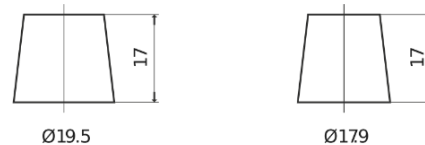

**Vision d'ensemble de la Batterie**

Batterie pour votre voiture

**Power DB500**

Reference	DB500
Technology	Flooded
EAN/GTIN	3661024024518
Tension	12 V
Capacité	50.0 Ah
CCA	450 A
Longueur	207 mm
Largeur	175 mm
Hauteur	190 mm
Dimensions boitier	L01
Polarité	ETN 0
Type de borne	EN taper post
Fixation	B13
Poid (sujet à variation)	12.20 kg

**Polarité**

**Type de borne**

Positive Terminal

Negative Terminal

**Fixation**

La conception, les caractéristiques et les spécifications peuvent être modifiées sans préavis. Nous déclinons toute représentation ou garantie, expresse ou implicite, concernant les données ou les recommandations, et ne serons en aucun cas responsables de toute perte ou dommage prétendument survenu en conséquence. Certains produits peuvent ne pas être disponibles sur votre marché local.