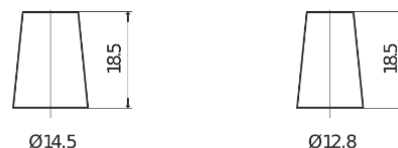

Vision d'ensemble de la Batterie

Batterie pour votre voiture

Power DB456

Reference	DB456
Technology	Flooded
EAN/GTIN	3661024024358
Tension	12 V
Capacité	45.0 Ah
CCA	330 A
Longueur	237 mm
Largeur	127 mm
Hauteur	227 mm
Dimensions boitier	B24
Polarité	ETN 0
Type de borne	JIS taper post
Fixation	B0
Poid (sujet à variation)	11.40 kg

Polarité

Type de borne

Positive Terminal

Negative Terminal

Fixation

La conception, les caractéristiques et les spécifications peuvent être modifiées sans préavis. Nous déclinons toute représentation ou garantie, expresse ou implicite, concernant les données ou les recommandations, et ne serons en aucun cas responsables de toute perte ou dommage prétendument survenu en conséquence. Certains produits peuvent ne pas être disponibles sur votre marché local.