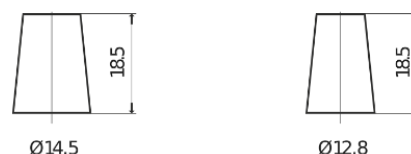

Type de borne