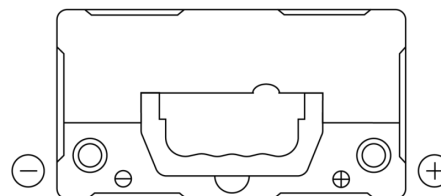

Vision d'ensemble de la Batterie

Batterie pour votre voiture

Power DB456

| | |
|--------------------------|----------------|
| Reference | DB456 |
| Technology | Flooded |
| EAN/GTIN | 3661024024358 |
| Tension | 12 V |
| Capacité | 45.0 Ah |
| CCA | 330 A |
| Longueur | 237 mm |
| Largeur | 127 mm |
| Hauteur | 227 mm |
| Dimensions boîtier | B24 |
| Polarité | ETN 0 |
| Type de borne | JIS taper post |
| Fixation | B0 |
| Poid (sujet à variation) | 11.40 kg |

Polarité

Type de borne

Positive Terminal

Negative Terminal

Fixation

La conception, les caractéristiques et les spécifications peuvent être modifiées sans préavis. Nous déclinons toute représentation ou garantie, expresse ou implicite, concernant les données ou les recommandations, et ne serons en aucun cas responsables de toute perte ou dommage prétendument survenu en conséquence. Certains produits peuvent ne pas être disponibles sur votre marché local.