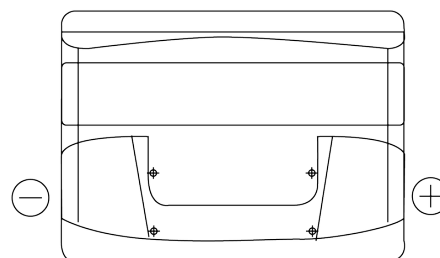

Vision d'ensemble de la Batterie

Batterie pour votre voiture

Power DB442

Reference	DB442
Technology	Flooded
EAN/GTIN	3661024024600
Tension	12 V
Capacité	44.0 Ah
CCA	420 A
Longueur	207 mm
Largeur	175 mm
Hauteur	175 mm
Dimensions boitier	LB1
Polarité	ETN 0
Type de borne	EN taper post
Fixation	B13
Poid (sujet à variation)	10.60 kg

Polarité

Type de borne

Positive Terminal

Negative Terminal

Fixation

La conception, les caractéristiques et les spécifications peuvent être modifiées sans préavis. Nous déclinons toute représentation ou garantie, expresse ou implicite, concernant les données ou les recommandations, et ne serons en aucun cas responsables de toute perte ou dommage prétendument survenu en conséquence. Certains produits peuvent ne pas être disponibles sur votre marché local.