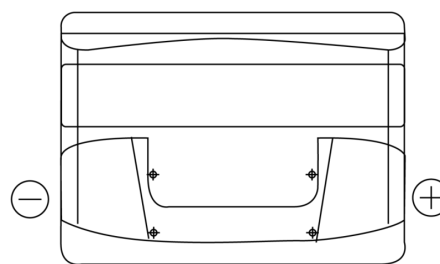

**Vision d'ensemble de la Batterie**

Batterie pour votre voiture

**Power DB442**

Reference	DB442
Technology	Flooded
EAN/GTIN	3661024024600
Tension	12 V
Capacité	44.0 Ah
CCA	420 A
Longueur	207 mm
Largeur	175 mm
Hauteur	175 mm
Dimensions boitier	LB1
Polarité	ETN 0
Type de borne	EN taper post
Fixation	B13
Poid (sujet à variation)	10.60 kg

**Polarité**

**Type de borne**

Positive Terminal

Negative Terminal

**Fixation**

La conception, les caractéristiques et les spécifications peuvent être modifiées sans préavis. Nous déclinons toute représentation ou garantie, expresse ou implicite, concernant les données ou les recommandations, et ne serons en aucun cas responsables de toute perte ou dommage prétendument survenu en conséquence. Certains produits peuvent ne pas être disponibles sur votre marché local.