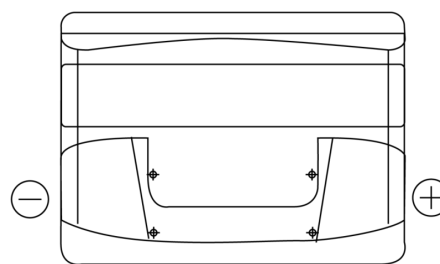

Vision d'ensemble de la Batterie

Batterie pour votre voiture

Power DB442

Reference	DB442
Technology	Flooded
EAN/GTIN	3661024024600
Tension	12 V
Capacité	44.0 Ah
CCA	420 A
Longueur	207 mm
Largeur	175 mm
Hauteur	175 mm
Dimensions boitier	LB1
Polarité	ETN 0
Type de borne	EN taper post
Fixation	B13
Poid (sujet à variation)	10.60 kg

Polarité

Type de borne

Positive Terminal

Negative Terminal

Fixation

La conception, les caractéristiques et les spécifications peuvent être modifiées sans préavis. Nous déclinons toute représentation ou garantie, expresse ou implicite, concernant les données ou les recommandations, et ne serons en aucun cas responsables de toute perte ou dommage prétendument survenu en conséquence. Certains produits peuvent ne pas être disponibles sur votre marché local.