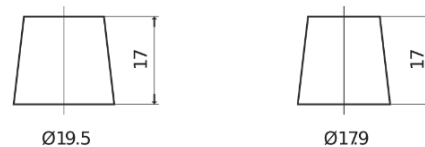

Vision d'ensemble de la Batterie

Batterie pour votre voiture

Power DB442

Reference	DB442
Technology	Flooded
EAN/GTIN	3661024024600
Tension	12 V
Capacité	44.0 Ah
CCA	420 A
Longueur	207 mm
Largeur	175 mm
Hauteur	175 mm
Dimensions boitier	LB1
Polarité	ETN 0
Type de borne	EN taper post
Fixation	B13
Poid (sujet à variation)	10.60 kg

Polarité

Type de borne

Positive Terminal

Negative Terminal

Fixation

La conception, les caractéristiques et les spécifications peuvent être modifiées sans préavis. Nous déclinons toute représentation ou garantie, expresse ou implicite, concernant les données ou les recommandations, et ne serons en aucun cas responsables de toute perte ou dommage prétendument survenu en conséquence. Certains produits peuvent ne pas être disponibles sur votre marché local.