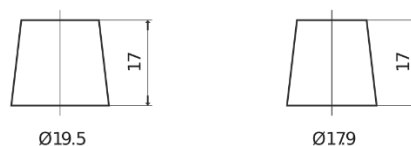

Vision d'ensemble de la Batterie

Batterie pour votre voiture

Power DB440

Reference	DB440
Technology	Flooded
EAN/GTIN	3661024024501
Tension	12 V
Capacité	44.0 Ah
CCA	400 A
Longueur	175 mm
Largeur	175 mm
Hauteur	190 mm
Dimensions boîtier	L00
Polarité	ETN 0
Type de borne	EN taper post
Fixation	B13
Poid (sujet à variation)	10.70 kg

Polarité

Type de borne

Positive Terminal

Negative Terminal

Fixation

La conception, les caractéristiques et les spécifications peuvent être modifiées sans préavis. Nous déclinons toute représentation ou garantie, expresse ou implicite, concernant les données ou les recommandations, et ne serons en aucun cas responsables de toute perte ou dommage prétendument survenu en conséquence. Certains produits peuvent ne pas être disponibles sur votre marché local.