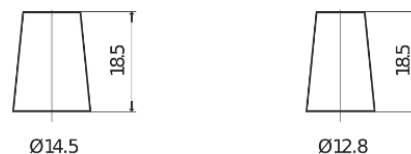

Vision d'ensemble de la Batterie

Batterie pour votre voiture

Power DB357

Reference	DB357
Technology	Flooded
EAN/GTIN	3661024024341
Tension	12 V
Capacité	35.0 Ah
CCA	240 A
Longueur	187 mm
Largeur	127 mm
Hauteur	220 mm
Dimensions boitier	B19
Polarité	ETN 1
Type de borne	JIS taper post
Fixation	B0
Poid (sujet à variation)	8.90 kg

Polarité

Type de borne

Positive Terminal

Negative Terminal

Fixation

La conception, les caractéristiques et les spécifications peuvent être modifiées sans préavis. Nous déclinons toute représentation ou garantie, expresse ou implicite, concernant les données ou les recommandations, et ne serons en aucun cas responsables de toute perte ou dommage prétendument survenu en conséquence. Certains produits peuvent ne pas être disponibles sur votre marché local.