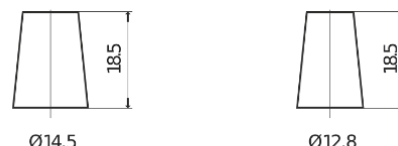

Vision d'ensemble de la Batterie

Batterie pour votre voiture

Power DB356

Reference	DB356
Technology	Flooded
EAN/GTIN	3661024024334
Tension	12 V
Capacité	35.0 Ah
CCA	240 A
Longueur	187 mm
Largeur	127 mm
Hauteur	220 mm
Dimensions boitier	B19
Polarité	ETN 0
Type de borne	JIS taper post
Fixation	B0
Poid (sujet à variation)	8.90 kg

Polarité

Type de borne

Positive Terminal

Negative Terminal

Fixation

La conception, les caractéristiques et les spécifications peuvent être modifiées sans préavis. Nous déclinons toute représentation ou garantie, expresse ou implicite, concernant les données ou les recommandations, et ne serons en aucun cas responsables de toute perte ou dommage prétendument survenu en conséquence. Certains produits peuvent ne pas être disponibles sur votre marché local.