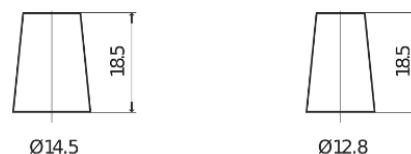

Vision d'ensemble de la Batterie

Batterie pour votre voiture

Power DB356

Reference	DB356
Technology	Flooded
EAN/GTIN	3661024024334
Tension	12 V
Capacité	35.0 Ah
CCA	240 A
Longueur	187 mm
Largeur	127 mm
Hauteur	220 mm
Dimensions boitier	B19
Polarité	ETN 0
Type de borne	JIS taper post
Fixation	B0
Poid (sujet à variation)	8.90 kg

Polarité

Type de borne

Positive Terminal

Negative Terminal

Fixation

La conception, les caractéristiques et les spécifications peuvent être modifiées sans préavis. Nous déclinons toute représentation ou garantie, expresse ou implicite, concernant les données ou les recommandations, et ne serons en aucun cas responsables de toute perte ou dommage prétendument survenu en conséquence. Certains produits peuvent ne pas être disponibles sur votre marché local.