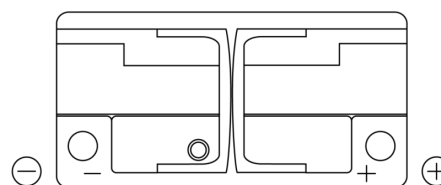

**Vision d'ensemble de la Batterie**

Batterie pour votre voiture

**Power DB1100**

Reference	DB1100
Technology	Flooded
EAN/GTIN	3661024026239
Tension	12 V
Capacité	110.0 Ah
CCA	850 A
Longueur	392 mm
Largeur	175 mm
Hauteur	190 mm
Dimensions boitier	L06
Polarité	ETN 0
Type de borne	EN taper post
Fixation	B13
Poid (sujet à variation)	26.30 kg

**Polarité**

**Type de borne**

Positive Terminal

Negative Terminal

**Fixation**

La conception, les caractéristiques et les spécifications peuvent être modifiées sans préavis. Nous déclinons toute représentation ou garantie, expresse ou implicite, concernant les données ou les recommandations, et ne serons en aucun cas responsables de toute perte ou dommage prétendument survenu en conséquence. Certains produits peuvent ne pas être disponibles sur votre marché local.