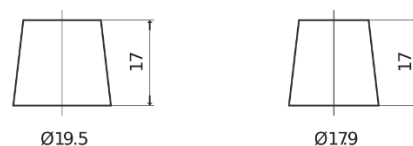

Vision d'ensemble de la Batterie

Batterie pour votre voiture

Power DB1100

Reference	DB1100
Technology	Flooded
EAN/GTIN	3661024026239
Tension	12 V
Capacité	110.0 Ah
CCA	850 A
Longueur	392 mm
Largeur	175 mm
Hauteur	190 mm
Dimensions boitier	L06
Polarité	ETN 0
Type de borne	EN taper post
Fixation	B13
Poid (sujet à variation)	26.30 kg

Polarité

Type de borne

Positive Terminal

Negative Terminal

Fixation

La conception, les caractéristiques et les spécifications peuvent être modifiées sans préavis. Nous déclinons toute représentation ou garantie, expresse ou implicite, concernant les données ou les recommandations, et ne serons en aucun cas responsables de toute perte ou dommage prétendument survenu en conséquence. Certains produits peuvent ne pas être disponibles sur votre marché local.