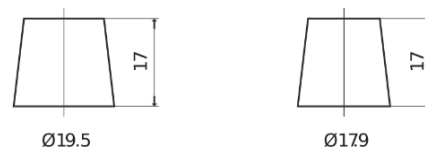

**Vision d'ensemble de la Batterie**

Batterie pour votre voiture

**Power DB1100**

Reference	DB1100
Technology	Flooded
EAN/GTIN	3661024026239
Tension	12 V
Capacité	110.0 Ah
CCA	850 A
Longueur	392 mm
Largeur	175 mm
Hauteur	190 mm
Dimensions boitier	L06
Polarité	ETN 0
Type de borne	EN taper post
Fixation	B13
Poid (sujet à variation)	26.30 kg

**Polarité**

**Type de borne**

Positive Terminal

Negative Terminal

**Fixation**

La conception, les caractéristiques et les spécifications peuvent être modifiées sans préavis. Nous déclinons toute représentation ou garantie, expresse ou implicite, concernant les données ou les recommandations, et ne serons en aucun cas responsables de toute perte ou dommage prétendument survenu en conséquence. Certains produits peuvent ne pas être disponibles sur votre marché local.