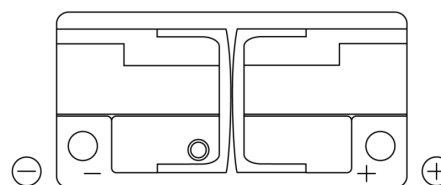

Vision d'ensemble de la Batterie

Batterie pour votre voiture

Power DB1100

Reference	DB1100
Technology	Flooded
EAN/GTIN	3661024026239
Tension	12 V
Capacité	110.0 Ah
CCA	850 A
Longueur	392 mm
Largeur	175 mm
Hauteur	190 mm
Dimensions boitier	L06
Polarité	ETN 0
Type de borne	EN taper post
Fixation	B13
Poid (sujet à variation)	26.30 kg

Polarité

Type de borne

Positive Terminal

Negative Terminal

Fixation

La conception, les caractéristiques et les spécifications peuvent être modifiées sans préavis. Nous déclinons toute représentation ou garantie, expresse ou implicite, concernant les données ou les recommandations, et ne serons en aucun cas responsables de toute perte ou dommage prétendument survenu en conséquence. Certains produits peuvent ne pas être disponibles sur votre marché local.