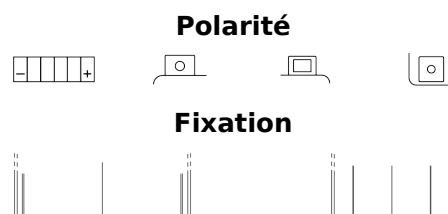

Vision d'ensemble de la Batterie

Batterie pour Motocyclette, ATV, Motoneige & Jardinage

AGM MC (Dry) ETX14L-BS

Reference	ETX14L-BS
Technology	AGM
EAN/GTIN	3661024036320
Tension	12 V
Capacité	12 Ah
CCA	200 A
Longueur	150 mm
Largeur	90 mm
Hauteur	145 mm
Dimensions boitier	C56
Polarité	ETN 0
Type de borne	M04
Fixation	B0
Poid (sujet à variation)	4.50 kg