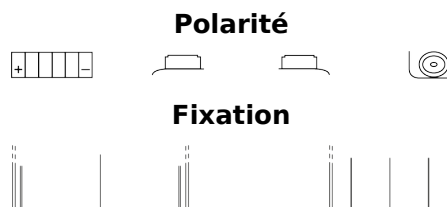

Vision d'ensemble de la Batterie

Batterie pour Motocyclette, ATV, Motoneige & Jardinage

GEL GEL12-14

Reference	GEL12-14
Technology	GEL
EAN/GTIN	3661024035200
Tension	12 V
Capacité	14 Ah
CCA	150 A
Longueur	150 mm
Largeur	90 mm
Hauteur	145 mm
Dimensions boitier	C56
Polarité	ETN 1
Type de borne	Female M6
Fixation	B0
Poid (sujet à variation)	5.10 kg