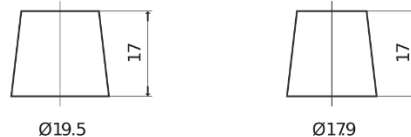

**Vision d'ensemble de la Batterie**

Batterie pour Camion, Autobus, Construction &amp; Agriculture

**StartPRO EG1402**

Reference	EG1402
Technology	Flooded
EAN/GTIN	3661024035347
Tension	12 V
Capacité	140 Ah
CCA	900 A
Longueur	508 mm
Largeur	175 mm
Hauteur	205 mm
Dimensions boîtier	ATM
Polarité	ETN 0
Type de borne	EN taper post
Fixation	B1
Poid (sujet à variation)	33.80 kg

**Polarité****Type de borne**

Positive Terminal

Negative Terminal

**Fixation**

La conception, les caractéristiques et les spécifications peuvent être modifiées sans préavis. Nous déclinons toute représentation ou garantie, expresse ou implicite, concernant les données ou les recommandations, et ne serons en aucun cas responsables de toute perte ou dommage prétendument survenu en conséquence. Certains produits peuvent ne pas être disponibles sur votre marché local.