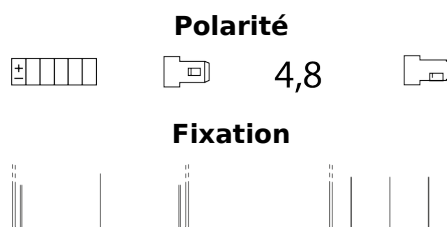

### AGM Ready AGM12-7F

Reference	AGM12-7F
Technology	AGM
EAN/GTIN	3661024036306
Tension	12 V
Capacité	7 Ah
CCA	85 A
Longueur	150 mm
Largeur	65 mm
Hauteur	95 mm
Dimensions boîtier	C50
Polarité	ETN 3
Type de borne	Faston S (4,8)
Fixation	B0
Poid (sujet à variation)	2.50 kg