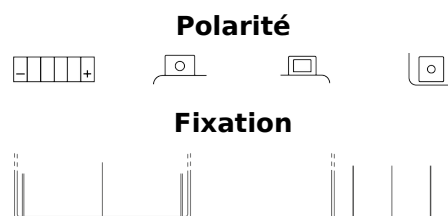

Vision d'ensemble de la Batterie

Batterie pour Motocyclette, ATV, Motoneige & Jardinage

AGM Ready AGM12-14

Reference	AGM12-14
Technology	AGM
EAN/GTIN	3661024033985
Tension	12 V
Capacité	12 Ah
CCA	210 A
Longueur	135 mm
Largeur	90 mm
Hauteur	165 mm
Dimensions boîtier	C49
Polarité	ETN 0
Type de borne	M04
Fixation	B0
Poid (sujet à variation)	4.80 kg