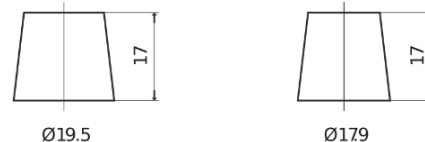

Vision d'ensemble de la Batterie

Batterie pour Marine & Loisirs

Dual EFB TZ850

Reference	TZ850
Technology	EFB
EAN/GTIN	3661024057608
Tension	12 V
Capacité	100.0 Ah
CCA	900 A
Watt hour	850 Wh
Longueur	353 mm
Largeur	175 mm
Hauteur	190 mm
Dimensions boitier	L05
Polarité	ETN 0
Type de borne	EN taper post
Fixation	B13
Poid (sujet à variation)	25.50 kg

Polarité

Type de borne

Positive Terminal

Negative Terminal

Fixation

La conception, les caractéristiques et les spécifications peuvent être modifiées sans préavis. Nous déclinons toute représentation ou garantie, expresse ou implicite, concernant les données ou les recommandations, et ne serons en aucun cas responsables de toute perte ou dommage prétendument survenu en conséquence. Certains produits peuvent ne pas être disponibles sur votre marché local.