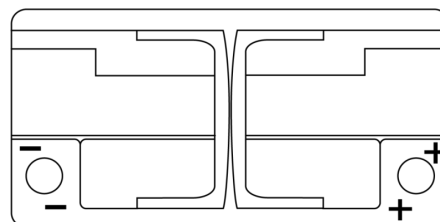

Vision d'ensemble de la Batterie

Batterie pour Marine & Loisirs

Dual EFB TZ850

Reference	TZ850
Technology	EFB
EAN/GTIN	3661024057608
Tension	12 V
Capacité	100.0 Ah
CCA	900 A
Watt hour	850 Wh
Longueur	353 mm
Largeur	175 mm
Hauteur	190 mm
Dimensions boitier	L05
Polarité	ETN 0
Type de borne	EN taper post
Fixation	B13
Poid (sujet à variation)	25.50 kg

Polarité

Type de borne

Positive Terminal

Negative Terminal

Fixation

La conception, les caractéristiques et les spécifications peuvent être modifiées sans préavis. Nous déclinons toute représentation ou garantie, expresse ou implicite, concernant les données ou les recommandations, et ne serons en aucun cas responsables de toute perte ou dommage prétendument survenu en conséquence. Certains produits peuvent ne pas être disponibles sur votre marché local.