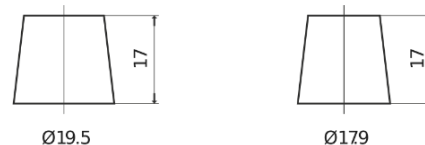

Vision d'ensemble de la Batterie

Batterie pour Marine & Loisirs

Dual EFB TZ850

Reference	TZ850
Technology	EFB
EAN/GTIN	3661024057608
Tension	12 V
Capacité	100.0 Ah
CCA	900 A
Watt hour	850 Wh
Longueur	353 mm
Largeur	175 mm
Hauteur	190 mm
Dimensions boitier	L05
Polarité	ETN 0
Type de borne	EN taper post
Fixation	B13
Poid (sujet à variation)	25.50 kg

Polarité

Type de borne

Positive Terminal

Negative Terminal

Fixation

La conception, les caractéristiques et les spécifications peuvent être modifiées sans préavis. Nous déclinons toute représentation ou garantie, expresse ou implicite, concernant les données ou les recommandations, et ne serons en aucun cas responsables de toute perte ou dommage prétendument survenu en conséquence. Certains produits peuvent ne pas être disponibles sur votre marché local.