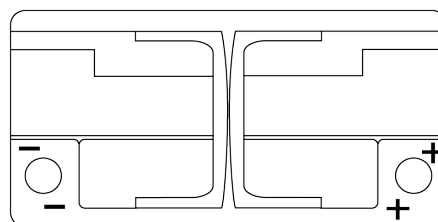

Batterie pour Marine &amp; Loisirs

**Dual EFB TZ850**

Reference	TZ850
Technology	EFB
EAN/GTIN	3661024057608
Tension	12 V
Capacité	100.0 Ah
CCA	900 A
Watt hour	850 Wh
Longueur	353 mm
Largeur	175 mm
Hauteur	190 mm
Dimensions boîtier	L05
Polarité	ETN 0
Type de borne	EN taper post
Fixation	B13
Poid (sujet à variation)	25.50 kg

**Polarité****Type de borne**

Ø19.5

Ø17.9

Positive Terminal

Negative Terminal

**Fixation**

5 notches

10.5