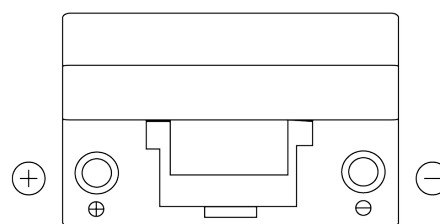

Batterie pour Marine & Loisirs

Dual EFB TZ650

Reference	TZ650
Technology	EFB
EAN/GTIN	3661024057486
Tension	12 V
Capacité	75.0 Ah
CCA	750 A
Watt hour	650 Wh
Longueur	260 mm
Largeur	173 mm
Hauteur	222 mm
Dimensions boitier	D26
Polarité	ETN 1
Type de borne	EN taper post
Fixation	B0
Poid (sujet à variation)	19.00 kg

Polarité

Type de borne

Positive Terminal

Negative Terminal

Fixation

La conception, les caractéristiques et les spécifications peuvent être modifiées sans préavis. Nous déclinons toute représentation ou garantie, expresse ou implicite, concernant les données ou les recommandations, et ne serons en aucun cas responsables de toute perte ou dommage prétendument survenu en conséquence. Certains produits peuvent ne pas être disponibles sur votre marché local.