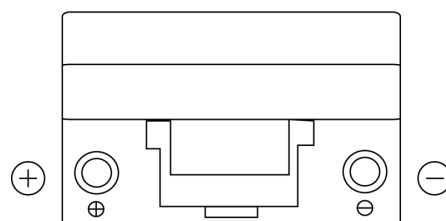

## Dual EFB TZ650

Reference	TZ650
Technology	EFB
EAN/GTIN	3661024057486
Tension	12 V
Capacité	75.0 Ah
CCA	750 A
Watt hour	650 Wh
Longueur	260 mm
Largeur	173 mm
Hauteur	222 mm
Dimensions boitier	D26
Polarité	ETN 1
Type de borne	EN taper post
Fixation	B0
Poid (sujet à variation)	19.00 kg

### Type de borne

Positive Terminal

Negative Terminal