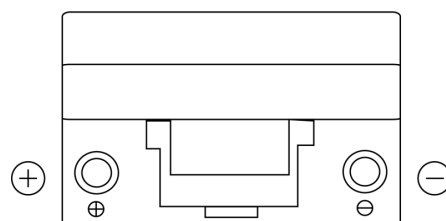

Vision d'ensemble de la Batterie

Batterie pour Marine & Loisirs

Dual EFB TZ650

Reference	TZ650
Technology	EFB
EAN/GTIN	3661024057486
Tension	12 V
Capacité	75.0 Ah
CCA	750 A
Watt hour	650 Wh
Longueur	260 mm
Largeur	173 mm
Hauteur	222 mm
Dimensions boitier	D26
Polarité	ETN 1
Type de borne	EN taper post
Fixation	B0
Poid (sujet à variation)	19.00 kg

Polarité

Type de borne

Positive Terminal

Negative Terminal

Fixation

La conception, les caractéristiques et les spécifications peuvent être modifiées sans préavis. Nous déclinons toute représentation ou garantie, expresse ou implicite, concernant les données ou les recommandations, et ne serons en aucun cas responsables de toute perte ou dommage prétendument survenu en conséquence. Certains produits peuvent ne pas être disponibles sur votre marché local.