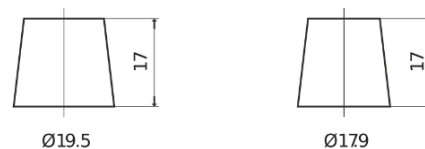

**Vision d'ensemble de la Batterie**

Batterie pour Marine & Loisirs

**Dual EFB TZ600**

Reference	TZ600
Technology	EFB
EAN/GTIN	3661024057592
Tension	12 V
Capacité	70.0 Ah
CCA	760 A
Watt hour	600 Wh
Longueur	278 mm
Largeur	175 mm
Hauteur	190 mm
Dimensions boîtier	L03
Polarité	ETN 0
Type de borne	EN taper post
Fixation	B13
Poid (sujet à variation)	19.30 kg

**Polarité**

**Type de borne**

Positive Terminal

Negative Terminal

**Fixation**

La conception, les caractéristiques et les spécifications peuvent être modifiées sans préavis. Nous déclinons toute représentation ou garantie, expresse ou implicite, concernant les données ou les recommandations, et ne serons en aucun cas responsables de toute perte ou dommage prétendument survenu en conséquence. Certains produits peuvent ne pas être disponibles sur votre marché local.