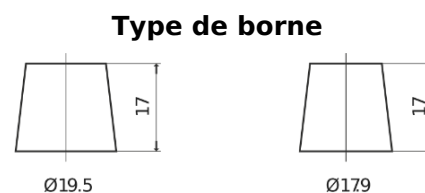

Batterie pour Camion, Autobus, Construction & Agriculture

EndurancePRO EFB TX2253

Reference	TX2253
Technology	EFB
EAN/GTIN	3661024056632
Tension	12 V
Capacité	225.0 Ah
CCA	1150 A
Longueur	518 mm
Largeur	274 mm
Hauteur	240 mm
Dimensions boitier	D06
Polarité	ETN 3
Type de borne	EN taper post
Fixation	B0
Poid (sujet à variation)	60.10 kg