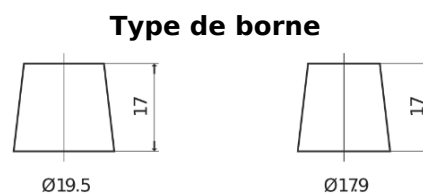

Batterie pour Camion, Autobus, Construction & Agriculture

EndurancePRO EFB TX2253

Reference	TX2253
Technology	EFB
EAN/GTIN	3661024056632
Tension	12 V
Capacité	225.0 Ah
CCA	1150 A
Longueur	518 mm
Largeur	274 mm
Hauteur	240 mm
Dimensions boitier	D06
Polarité	ETN 3
Type de borne	EN taper post
Fixation	B0
Poid (sujet à variation)	60.10 kg