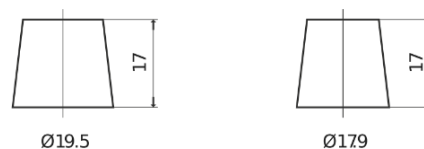

Batterie pour Camion, Autobus, Construction & Agriculture

EndurancePRO EFB TX1803

Reference	TX1803
Technology	EFB
EAN/GTIN	3661024056625
Tension	12 V
Capacité	180.0 Ah
CCA	1000 A
Longueur	513 mm
Largeur	223 mm
Hauteur	223 mm
Dimensions boîtier	D05
Polarité	ETN 3
Type de borne	EN taper post
Fixation	B0
Poid (sujet à variation)	46.10 kg

Polarité

Type de borne

Positive Terminal

Negative Terminal

Fixation

La conception, les caractéristiques et les spécifications peuvent être modifiées sans préavis. Nous déclinons toute représentation ou garantie, expresse ou implicite, concernant les données ou les recommandations, et ne serons en aucun cas responsables de toute perte ou dommage prétendument survenu en conséquence. Certains produits peuvent ne pas être disponibles sur votre marché local.