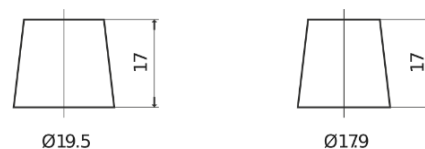

Batterie pour Camion, Autobus, Construction & Agriculture

EndurancePRO EFB TX1803

Reference	TX1803
Technology	EFB
EAN/GTIN	3661024056625
Tension	12 V
Capacité	180.0 Ah
CCA	1000 A
Longueur	513 mm
Largeur	223 mm
Hauteur	223 mm
Dimensions boîtier	D05
Polarité	ETN 3
Type de borne	EN taper post
Fixation	B0
Poid (sujet à variation)	46.10 kg

Polarité

Type de borne

Positive Terminal

Negative Terminal

Fixation

La conception, les caractéristiques et les spécifications peuvent être modifiées sans préavis. Nous déclinons toute représentation ou garantie, expresse ou implicite, concernant les données ou les recommandations, et ne serons en aucun cas responsables de toute perte ou dommage prétendument survenu en conséquence. Certains produits peuvent ne pas être disponibles sur votre marché local.