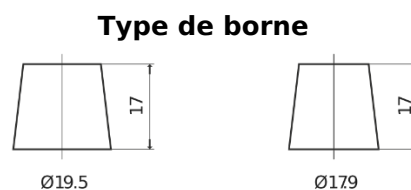

## EndurancePRO EFB TX1803

Reference	TX1803
Technology	EFB
EAN/GTIN	3661024056625
Tension	12 V
Capacité	180.0 Ah
CCA	1000 A
Longueur	513 mm
Largeur	223 mm
Hauteur	223 mm
Dimensions boitier	D05
Polarité	ETN 3
Type de borne	EN taper post
Fixation	B0
Poid (sujet à variation)	46.10 kg