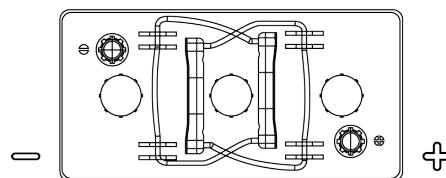

Vision d'ensemble de la Batterie

Batterie pour Marine & Loisirs

Vintage EU260-6

Reference	EU260-6
Technology	Flooded
EAN/GTIN	3661024036115
Tension	6 V
Capacité	260 Ah
CCA	1300 A
Longueur	345 mm
Largeur	172 mm
Hauteur	286 mm
Dimensions boîtier	M08
Polarité	ETN 0
Type de borne	EN taper post
Fixation	B0
Poid (sujet à variation)	39.10 kg

Polarité

Type de borne

Positive Terminal

Negative Terminal

Fixation

La conception, les caractéristiques et les spécifications peuvent être modifiées sans préavis. Nous déclinons toute représentation ou garantie, expresse ou implicite, concernant les données ou les recommandations, et ne serons en aucun cas responsables de toute perte ou dommage prétendument survenu en conséquence. Certains produits peuvent ne pas être disponibles sur votre marché local.