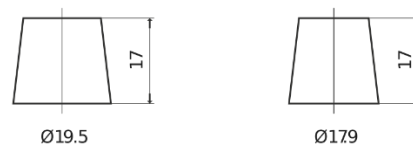

Vision d'ensemble de la Batterie

Batterie pour Marine & Loisirs

Vintage EU140-6

Reference	EU140-6
Technology	Flooded
EAN/GTIN	3661024036153
Tension	6 V
Capacité	140 Ah
CCA	900 A
Longueur	257 mm
Largeur	175 mm
Hauteur	236 mm
Dimensions boîtier	M04
Polarité	ETN 0
Type de borne	EN taper post
Fixation	B1
Poid (sujet à variation)	18.40 kg

Polarité

Type de borne

Positive Terminal

Negative Terminal

Fixation

La conception, les caractéristiques et les spécifications peuvent être modifiées sans préavis. Nous déclinons toute représentation ou garantie, expresse ou implicite, concernant les données ou les recommandations, et ne serons en aucun cas responsables de toute perte ou dommage prétendument survenu en conséquence. Certains produits peuvent ne pas être disponibles sur votre marché local.