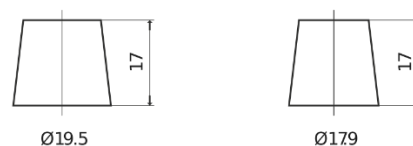

Vision d'ensemble de la Batterie

Batterie pour Marine & Loisirs

Vintage EU80-6

Reference	EU80-6
Technology	Flooded
EAN/GTIN	3661024036160
Tension	6 V
Capacité	80 Ah
CCA	600 A
Longueur	158 mm
Largeur	165 mm
Hauteur	220 mm
Dimensions boîtier	M02
Polarité	ETN 0
Type de borne	EN taper post
Fixation	B0
Poid (sujet à variation)	11.00 kg

Polarité

Type de borne

Positive Terminal

Negative Terminal

Fixation

La conception, les caractéristiques et les spécifications peuvent être modifiées sans préavis. Nous déclinons toute représentation ou garantie, expresse ou implicite, concernant les données ou les recommandations, et ne serons en aucun cas responsables de toute perte ou dommage prétendument survenu en conséquence. Certains produits peuvent ne pas être disponibles sur votre marché local.