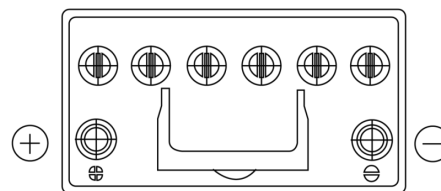

## EFB TL955

Reference	TL955
Technology	EFB
EAN/GTIN	3661024056663
Tension	12 V
Capacité	95.0 Ah
CCA	800 A
Longueur	306 mm
Largeur	173 mm
Hauteur	222 mm
Dimensions boîtier	D31
Polarité	ETN 1
Type de borne	EN taper post
Fixation	Korean B1
Poid (sujet à variation)	21.80 kg

### Type de borne

Positive Terminal

Negative Terminal