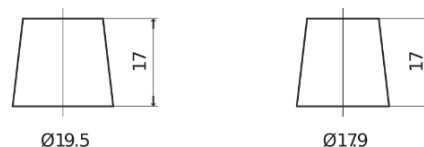

Type de borne