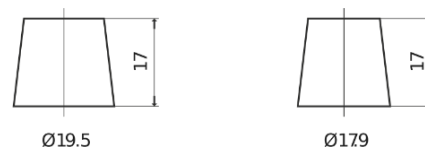

Batterie pour votre voiture

EFB TL954

Reference	TL954
Technology	EFB
EAN/GTIN	3661024056656
Tension	12 V
Capacité	95.0 Ah
CCA	800 A
Longueur	306 mm
Largeur	173 mm
Hauteur	222 mm
Dimensions boîtier	D31
Polarité	ETN 0
Type de borne	EN taper post
Fixation	Korean B1
Poid (sujet à variation)	21.80 kg

Polarité

Type de borne

Positive Terminal

Negative Terminal

Fixation

La conception, les caractéristiques et les spécifications peuvent être modifiées sans préavis. Nous déclinons toute représentation ou garantie, expresse ou implicite, concernant les données ou les recommandations, et ne serons en aucun cas responsables de toute perte ou dommage prétendument survenu en conséquence. Certains produits peuvent ne pas être disponibles sur votre marché local.