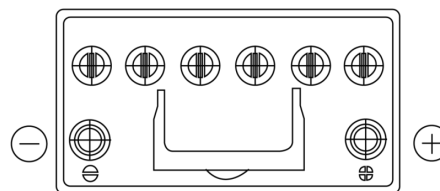

Batterie pour votre voiture

EFB TL954

Reference	TL954
Technology	EFB
EAN/GTIN	3661024056656
Tension	12 V
Capacité	95.0 Ah
CCA	800 A
Longueur	306 mm
Largeur	173 mm
Hauteur	222 mm
Dimensions boîtier	D31
Polarité	ETN 0
Type de borne	EN taper post
Fixation	Korean B1
Poid (sujet à variation)	21.80 kg

Polarité

Type de borne

Positive Terminal

Negative Terminal

Fixation

La conception, les caractéristiques et les spécifications peuvent être modifiées sans préavis. Nous déclinons toute représentation ou garantie, expresse ou implicite, concernant les données ou les recommandations, et ne serons en aucun cas responsables de toute perte ou dommage prétendument survenu en conséquence. Certains produits peuvent ne pas être disponibles sur votre marché local.