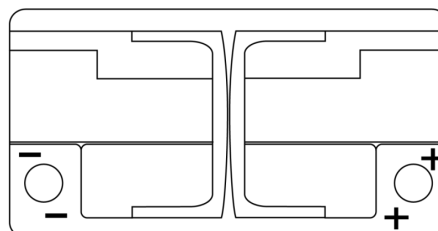

Batterie pour votre voiture

EFB TL800

Reference	TL800
Technology	EFB
EAN/GTIN	3661024055703
Tension	12 V
Capacité	80.0 Ah
CCA	800 A
Longueur	315 mm
Largeur	175 mm
Hauteur	190 mm
Dimensions boîtier	L04
Polarité	ETN 0
Type de borne	EN taper post
Fixation	B13
Poid (sujet à variation)	22.10 kg

Polarité

Type de borne

Positive Terminal

Negative Terminal

Fixation

La conception, les caractéristiques et les spécifications peuvent être modifiées sans préavis. Nous déclinons toute représentation ou garantie, expresse ou implicite, concernant les données ou les recommandations, et ne serons en aucun cas responsables de toute perte ou dommage prétendument survenu en conséquence. Certains produits peuvent ne pas être disponibles sur votre marché local.