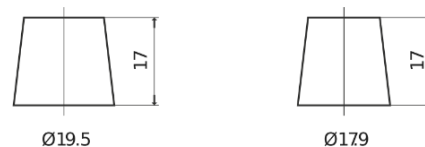

Batterie pour votre voiture

EFB TL800

Reference	TL800
Technology	EFB
EAN/GTIN	3661024055703
Tension	12 V
Capacité	80.0 Ah
CCA	800 A
Longueur	315 mm
Largeur	175 mm
Hauteur	190 mm
Dimensions boîtier	L04
Polarité	ETN 0
Type de borne	EN taper post
Fixation	B13
Poid (sujet à variation)	22.10 kg

Polarité

Type de borne

Positive Terminal

Negative Terminal

Fixation

La conception, les caractéristiques et les spécifications peuvent être modifiées sans préavis. Nous déclinons toute représentation ou garantie, expresse ou implicite, concernant les données ou les recommandations, et ne serons en aucun cas responsables de toute perte ou dommage prétendument survenu en conséquence. Certains produits peuvent ne pas être disponibles sur votre marché local.