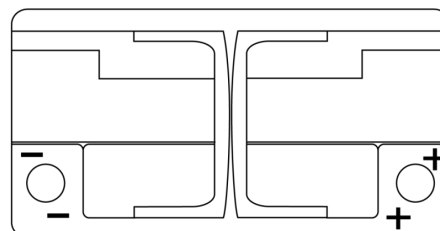

Vision d'ensemble de la Batterie

Batterie pour votre voiture

EFB TL800

Reference	TL800
Technology	EFB
EAN/GTIN	3661024055703
Tension	12 V
Capacité	80.0 Ah
CCA	800 A
Longueur	315 mm
Largeur	175 mm
Hauteur	190 mm
Dimensions boitier	L04
Polarité	ETN 0
Type de borne	EN taper post
Fixation	B13
Poid (sujet à variation)	22.10 kg

Polarité

Type de borne

Positive Terminal

Negative Terminal

Fixation

La conception, les caractéristiques et les spécifications peuvent être modifiées sans préavis. Nous déclinons toute représentation ou garantie, expresse ou implicite, concernant les données ou les recommandations, et ne serons en aucun cas responsables de toute perte ou dommage prétendument survenu en conséquence. Certains produits peuvent ne pas être disponibles sur votre marché local.