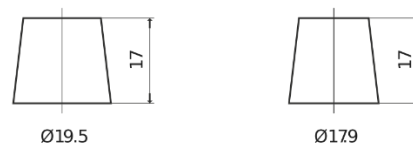

Vision d'ensemble de la Batterie

Batterie pour votre voiture

Premium EA1050

Reference	EA1050
Technology	Flooded
EAN/GTIN	3661024034302
Tension	12 V
Capacité	105 Ah
CCA	850 A
Longueur	315 mm
Largeur	175 mm
Hauteur	205 mm
Dimensions boitier	LH4
Polarité	ETN 0
Type de borne	EN taper post
Fixation	B13
Poid (sujet à variation)	23.10 kg

Polarité

Type de borne

Positive Terminal

Negative Terminal

Fixation

La conception, les caractéristiques et les spécifications peuvent être modifiées sans préavis. Nous déclinons toute représentation ou garantie, expresse ou implicite, concernant les données ou les recommandations, et ne serons en aucun cas responsables de toute perte ou dommage prétendument survenu en conséquence. Certains produits peuvent ne pas être disponibles sur votre marché local.