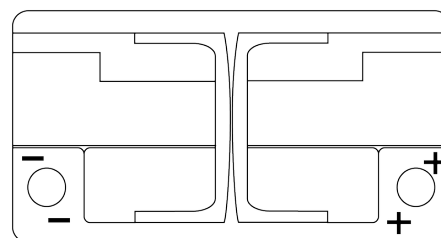

Vision d'ensemble de la Batterie

Batterie pour votre voiture

Premium EA1050

Reference	EA1050
Technology	Flooded
EAN/GTIN	3661024034302
Tension	12 V
Capacité	105 Ah
CCA	850 A
Longueur	315 mm
Largeur	175 mm
Hauteur	205 mm
Dimensions boitier	LH4
Polarité	ETN 0
Type de borne	EN taper post
Fixation	B13
Poid (sujet à variation)	23.10 kg

Polarité

Type de borne

Positive Terminal

Negative Terminal

Fixation

La conception, les caractéristiques et les spécifications peuvent être modifiées sans préavis. Nous déclinons toute représentation ou garantie, expresse ou implicite, concernant les données ou les recommandations, et ne serons en aucun cas responsables de toute perte ou dommage prétendument survenu en conséquence. Certains produits peuvent ne pas être disponibles sur votre marché local.