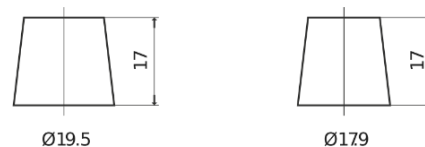

Vision d'ensemble de la Batterie

Batterie pour votre voiture

EFB TL800

Reference	TL800
Technology	EFB
EAN/GTIN	3661024055703
Tension	12 V
Capacité	80.0 Ah
CCA	800 A
Longueur	315 mm
Largeur	175 mm
Hauteur	190 mm
Dimensions boitier	L04
Polarité	ETN 0
Type de borne	EN taper post
Fixation	B13
Poid (sujet à variation)	22.10 kg

Polarité

Type de borne

Positive Terminal

Negative Terminal

Fixation

La conception, les caractéristiques et les spécifications peuvent être modifiées sans préavis. Nous déclinons toute représentation ou garantie, expresse ou implicite, concernant les données ou les recommandations, et ne serons en aucun cas responsables de toute perte ou dommage prétendument survenu en conséquence. Certains produits peuvent ne pas être disponibles sur votre marché local.