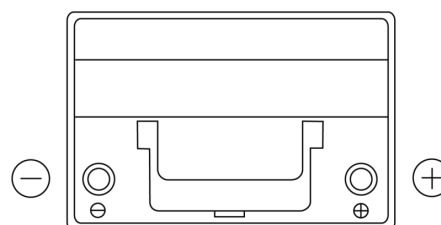

Batterie pour votre voiture

EFB TL754

Reference	TL754
Technology	EFB
EAN/GTIN	3661024057479
Tension	12 V
Capacité	75.0 Ah
CCA	750 A
Longueur	260 mm
Largeur	173 mm
Hauteur	222 mm
Dimensions boîtier	D26
Polarité	ETN 0
Type de borne	EN taper post
Fixation	B0
Poid (sujet à variation)	19.00 kg

Polarité

Type de borne

Positive Terminal

Negative Terminal

Fixation

La conception, les caractéristiques et les spécifications peuvent être modifiées sans préavis. Nous déclinons toute représentation ou garantie, expresse ou implicite, concernant les données ou les recommandations, et ne serons en aucun cas responsables de toute perte ou dommage prétendument survenu en conséquence. Certains produits peuvent ne pas être disponibles sur votre marché local.