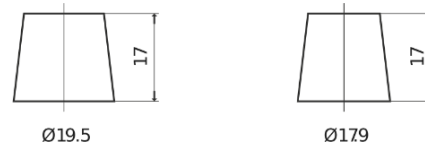

Batterie pour votre voiture

EFB TL754

Reference	TL754
Technology	EFB
EAN/GTIN	3661024057479
Tension	12 V
Capacité	75.0 Ah
CCA	750 A
Longueur	260 mm
Largeur	173 mm
Hauteur	222 mm
Dimensions boîtier	D26
Polarité	ETN 0
Type de borne	EN taper post
Fixation	B0
Poid (sujet à variation)	19.00 kg

Polarité

Type de borne

Positive Terminal

Negative Terminal

Fixation

La conception, les caractéristiques et les spécifications peuvent être modifiées sans préavis. Nous déclinons toute représentation ou garantie, expresse ou implicite, concernant les données ou les recommandations, et ne serons en aucun cas responsables de toute perte ou dommage prétendument survenu en conséquence. Certains produits peuvent ne pas être disponibles sur votre marché local.