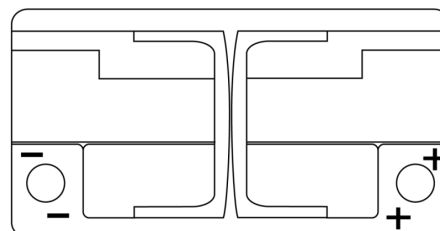

Vision d'ensemble de la Batterie

Batterie pour votre voiture

EFB TL752

Reference	TL752
Technology	EFB
EAN/GTIN	3661024056540
Tension	12 V
Capacité	75.0 Ah
CCA	730 A
Longueur	315 mm
Largeur	175 mm
Hauteur	175 mm
Dimensions boîtier	LB4
Polarité	ETN 0
Type de borne	EN taper post
Fixation	B13
Poid (sujet à variation)	18.60 kg

Polarité

Type de borne

Positive Terminal

Negative Terminal

Fixation

La conception, les caractéristiques et les spécifications peuvent être modifiées sans préavis. Nous déclinons toute représentation ou garantie, expresse ou implicite, concernant les données ou les recommandations, et ne serons en aucun cas responsables de toute perte ou dommage prétendument survenu en conséquence. Certains produits peuvent ne pas être disponibles sur votre marché local.