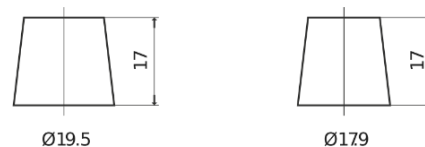

Type de borne