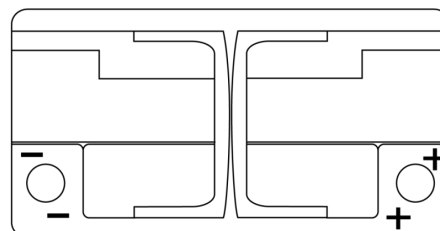

## EFB TL752

Reference	TL752
Technology	EFB
EAN/GTIN	3661024056540
Tension	12 V
Capacité	75.0 Ah
CCA	730 A
Longueur	315 mm
Largeur	175 mm
Hauteur	175 mm
Dimensions boîtier	LB4
Polarité	ETN 0
Type de borne	EN taper post
Fixation	B13
Poid (sujet à variation)	18.60 kg

### Type de borne

Positive Terminal

Negative Terminal