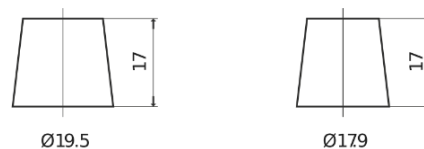

Type de borne