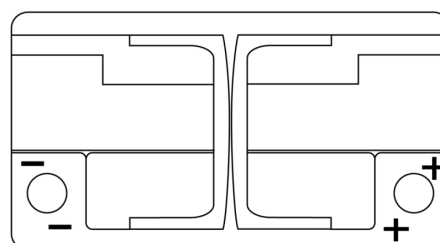

Vision d'ensemble de la Batterie

Batterie pour votre voiture

EFB TL652

Reference	TL652
Technology	EFB
EAN/GTIN	3661024056533
Tension	12 V
Capacité	65.0 Ah
CCA	650 A
Longueur	278 mm
Largeur	175 mm
Hauteur	175 mm
Dimensions boîtier	LB3
Polarité	ETN 0
Type de borne	EN taper post
Fixation	B13
Poid (sujet à variation)	16.20 kg

Polarité

Type de borne

Positive Terminal

Negative Terminal

Fixation

La conception, les caractéristiques et les spécifications peuvent être modifiées sans préavis. Nous déclinons toute représentation ou garantie, expresse ou implicite, concernant les données ou les recommandations, et ne serons en aucun cas responsables de toute perte ou dommage prétendument survenu en conséquence. Certains produits peuvent ne pas être disponibles sur votre marché local.