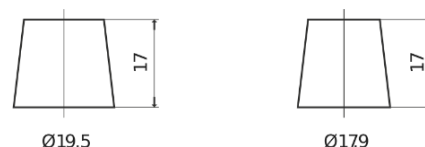

Vision d'ensemble de la Batterie

Batterie pour votre voiture

EFB TL652

Reference	TL652
Technology	EFB
EAN/GTIN	3661024056533
Tension	12 V
Capacité	65.0 Ah
CCA	650 A
Longueur	278 mm
Largeur	175 mm
Hauteur	175 mm
Dimensions boitier	LB3
Polarité	ETN 0
Type de borne	EN taper post
Fixation	B13
Poid (sujet à variation)	16.20 kg

Polarité

Type de borne

Positive Terminal

Negative Terminal

Fixation

La conception, les caractéristiques et les spécifications peuvent être modifiées sans préavis. Nous déclinons toute représentation ou garantie, expresse ou implicite, concernant les données ou les recommandations, et ne serons en aucun cas responsables de toute perte ou dommage prétendument survenu en conséquence. Certains produits peuvent ne pas être disponibles sur votre marché local.