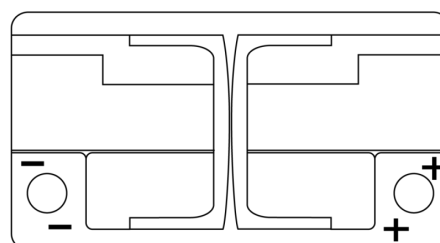

Vision d'ensemble de la Batterie

Batterie pour votre voiture

EFB TL652

Reference	TL652
Technology	EFB
EAN/GTIN	3661024056533
Tension	12 V
Capacité	65.0 Ah
CCA	650 A
Longueur	278 mm
Largeur	175 mm
Hauteur	175 mm
Dimensions boitier	LB3
Polarité	ETN 0
Type de borne	EN taper post
Fixation	B13
Poid (sujet à variation)	16.20 kg

Polarité

Type de borne

Positive Terminal

Negative Terminal

Fixation

La conception, les caractéristiques et les spécifications peuvent être modifiées sans préavis. Nous déclinons toute représentation ou garantie, expresse ou implicite, concernant les données ou les recommandations, et ne serons en aucun cas responsables de toute perte ou dommage prétendument survenu en conséquence. Certains produits peuvent ne pas être disponibles sur votre marché local.