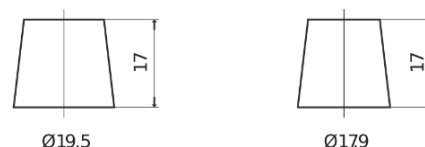

Vision d'ensemble de la Batterie

Batterie pour votre voiture

EFB TL652

Reference	TL652
Technology	EFB
EAN/GTIN	3661024056533
Tension	12 V
Capacité	65.0 Ah
CCA	650 A
Longueur	278 mm
Largeur	175 mm
Hauteur	175 mm
Dimensions boîtier	LB3
Polarité	ETN 0
Type de borne	EN taper post
Fixation	B13
Poid (sujet à variation)	16.20 kg

Polarité

Type de borne

Positive Terminal

Negative Terminal

Fixation

La conception, les caractéristiques et les spécifications peuvent être modifiées sans préavis. Nous déclinons toute représentation ou garantie, expresse ou implicite, concernant les données ou les recommandations, et ne serons en aucun cas responsables de toute perte ou dommage prétendument survenu en conséquence. Certains produits peuvent ne pas être disponibles sur votre marché local.