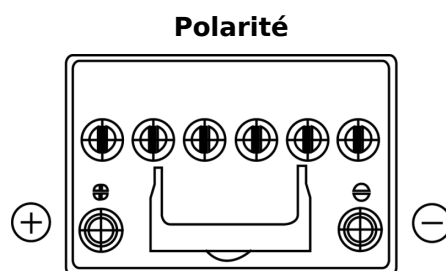

Vision d'ensemble de la Batterie

Batterie pour votre voiture

EFB TL605

| | |
|--------------------------|---------------|
| Reference | TL605 |
| Technology | EFB |
| EAN/GTIN | 3661024056649 |
| Tension | 12 V |
| Capacité | 60.0 Ah |
| CCA | 520 A |
| Longueur | 230 mm |
| Largeur | 173 mm |
| Hauteur | 222 mm |
| Dimensions boîtier | D23 |
| Polarité | ETN 1 |
| Type de borne | EN taper post |
| Fixation | B0 |
| Poid (sujet à variation) | 15.80 kg |