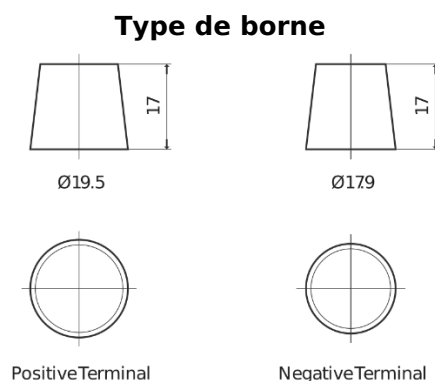

Vision d'ensemble de la Batterie

Batterie pour votre voiture

EFB TL605

| | |
|--------------------------|---------------|
| Reference | TL605 |
| Technology | EFB |
| EAN/GTIN | 3661024056649 |
| Tension | 12 V |
| Capacité | 60.0 Ah |
| CCA | 520 A |
| Longueur | 230 mm |
| Largeur | 173 mm |
| Hauteur | 222 mm |
| Dimensions boîtier | D23 |
| Polarité | ETN 1 |
| Type de borne | EN taper post |
| Fixation | B0 |
| Poid (sujet à variation) | 15.80 kg |