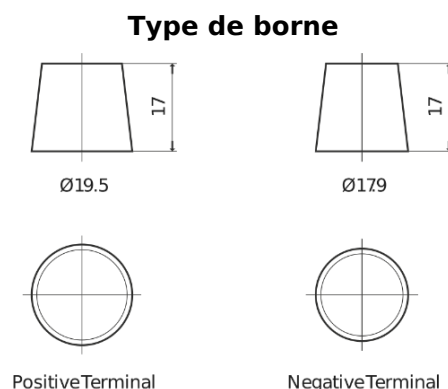

Batterie pour votre voiture

EFB TL605

Reference	TL605
Technology	EFB
EAN/GTIN	3661024056649
Tension	12 V
Capacité	60.0 Ah
CCA	520 A
Longueur	230 mm
Largeur	173 mm
Hauteur	222 mm
Dimensions boîtier	D23
Polarité	ETN 1
Type de borne	EN taper post
Fixation	B0
Poid (sujet à variation)	15.80 kg