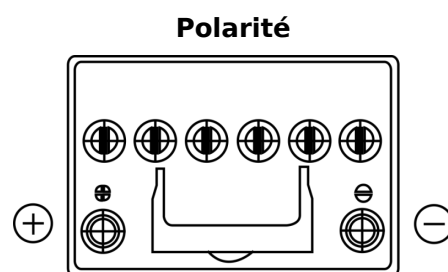

Batterie pour votre voiture

EFB TL605

Reference	TL605
Technology	EFB
EAN/GTIN	3661024056649
Tension	12 V
Capacité	60.0 Ah
CCA	520 A
Longueur	230 mm
Largeur	173 mm
Hauteur	222 mm
Dimensions boîtier	D23
Polarité	ETN 1
Type de borne	EN taper post
Fixation	B0
Poid (sujet à variation)	15.80 kg