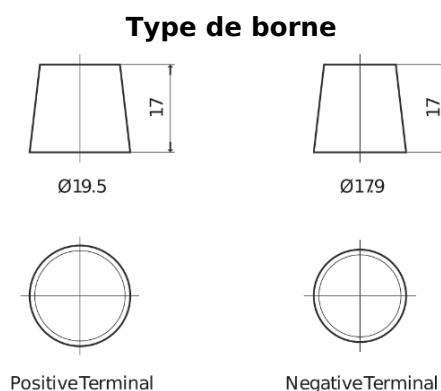

Batterie pour votre voiture

EFB TL604

Reference	TL604
Technology	EFB
EAN/GTIN	3661024056526
Tension	12 V
Capacité	60.0 Ah
CCA	520 A
Longueur	230 mm
Largeur	173 mm
Hauteur	222 mm
Dimensions boitier	D23
Polarité	ETN 0
Type de borne	EN taper post
Fixation	B0
Poid (sujet à variation)	15.80 kg