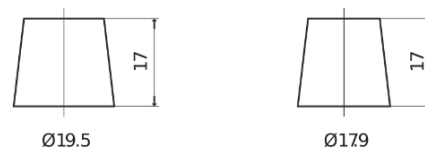

Vision d'ensemble de la Batterie

Batterie pour votre voiture

EFB TL604

Reference	TL604
Technology	EFB
EAN/GTIN	3661024056526
Tension	12 V
Capacité	60.0 Ah
CCA	520 A
Longueur	230 mm
Largeur	173 mm
Hauteur	222 mm
Dimensions boîtier	D23
Polarité	ETN 0
Type de borne	EN taper post
Fixation	B0
Poid (sujet à variation)	15.80 kg

Polarité

Type de borne

Positive Terminal

Negative Terminal

Fixation

La conception, les caractéristiques et les spécifications peuvent être modifiées sans préavis. Nous déclinons toute représentation ou garantie, expresse ou implicite, concernant les données ou les recommandations, et ne serons en aucun cas responsables de toute perte ou dommage prétendument survenu en conséquence. Certains produits peuvent ne pas être disponibles sur votre marché local.