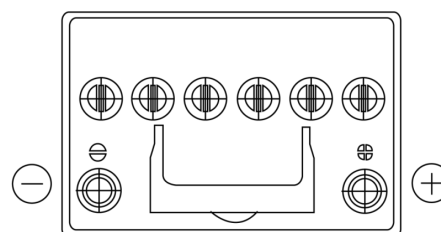

Vision d'ensemble de la Batterie

Batterie pour votre voiture

EFB TL604

Reference	TL604
Technology	EFB
EAN/GTIN	3661024056526
Tension	12 V
Capacité	60.0 Ah
CCA	520 A
Longueur	230 mm
Largeur	173 mm
Hauteur	222 mm
Dimensions boîtier	D23
Polarité	ETN 0
Type de borne	EN taper post
Fixation	B0
Poid (sujet à variation)	15.80 kg

Polarité

Type de borne

Positive Terminal

Negative Terminal

Fixation

La conception, les caractéristiques et les spécifications peuvent être modifiées sans préavis. Nous déclinons toute représentation ou garantie, expresse ou implicite, concernant les données ou les recommandations, et ne serons en aucun cas responsables de toute perte ou dommage prétendument survenu en conséquence. Certains produits peuvent ne pas être disponibles sur votre marché local.