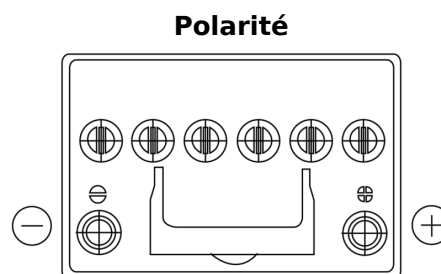

Batterie pour votre voiture

EFB TL604

Reference	TL604
Technology	EFB
EAN/GTIN	3661024056526
Tension	12 V
Capacité	60.0 Ah
CCA	520 A
Longueur	230 mm
Largeur	173 mm
Hauteur	222 mm
Dimensions boitier	D23
Polarité	ETN 0
Type de borne	EN taper post
Fixation	B0
Poid (sujet à variation)	15.80 kg