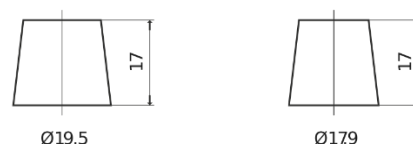

Type de borne