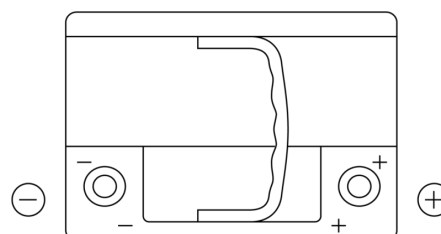

**Vision d'ensemble de la Batterie**

Batterie pour votre voiture

**EFB TL600**

Reference	TL600
Technology	EFB
EAN/GTIN	3661024055680
Tension	12 V
Capacité	60.0 Ah
CCA	640 A
Longueur	242 mm
Largeur	175 mm
Hauteur	190 mm
Dimensions boitier	L02
Polarité	ETN 0
Type de borne	EN taper post
Fixation	B13
Poid (sujet à variation)	17.00 kg

**Polarité**

**Type de borne**

Positive Terminal

Negative Terminal

**Fixation**

La conception, les caractéristiques et les spécifications peuvent être modifiées sans préavis. Nous déclinons toute représentation ou garantie, expresse ou implicite, concernant les données ou les recommandations, et ne serons en aucun cas responsables de toute perte ou dommage prétendument survenu en conséquence. Certains produits peuvent ne pas être disponibles sur votre marché local.