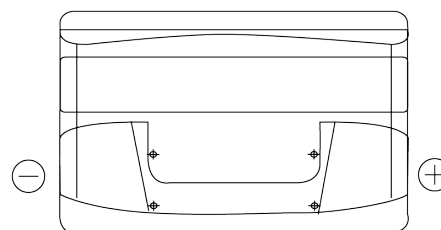

Vision d'ensemble de la Batterie

Batterie pour votre voiture

Formula FB852

Reference	FB852
Technology	Flooded
EAN/GTIN	3661024044660
Tension	12 V
Capacité	85 Ah
CCA	760 A
Longueur	353 mm
Largeur	175 mm
Hauteur	175 mm
Dimensions boîtier	LB5
Polarité	ETN 0
Type de borne	EN taper post
Fixation	B13
Poid (sujet à variation)	19.40 kg

Polarité

Type de borne

Positive Terminal

Negative Terminal

Fixation

La conception, les caractéristiques et les spécifications peuvent être modifiées sans préavis. Nous déclinons toute représentation ou garantie, expresse ou implicite, concernant les données ou les recommandations, et ne serons en aucun cas responsables de toute perte ou dommage prétendument survenu en conséquence. Certains produits peuvent ne pas être disponibles sur votre marché local.