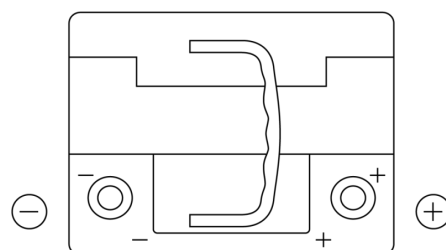

Batterie pour votre voiture

EFB TL550

Reference	TL550
Technology	EFB
EAN/GTIN	3661024056670
Tension	12 V
Capacité	55.0 Ah
CCA	540 A
Longueur	207 mm
Largeur	175 mm
Hauteur	190 mm
Dimensions boitier	L01
Polarité	ETN 0
Type de borne	EN taper post
Fixation	B13
Poid (sujet à variation)	14.10 kg

Polarité

Type de borne

Positive Terminal

Negative Terminal

Fixation

La conception, les caractéristiques et les spécifications peuvent être modifiées sans préavis. Nous déclinons toute représentation ou garantie, expresse ou implicite, concernant les données ou les recommandations, et ne serons en aucun cas responsables de toute perte ou dommage prétendument survenu en conséquence. Certains produits peuvent ne pas être disponibles sur votre marché local.