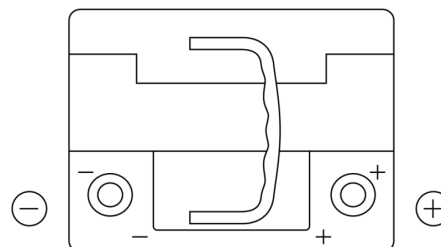

Batterie pour votre voiture

EFB TL550

Reference	TL550
Technology	EFB
EAN/GTIN	3661024056670
Tension	12 V
Capacité	55.0 Ah
CCA	540 A
Longueur	207 mm
Largeur	175 mm
Hauteur	190 mm
Dimensions boitier	L01
Polarité	ETN 0
Type de borne	EN taper post
Fixation	B13
Poid (sujet à variation)	14.10 kg

Polarité

Type de borne

Ø19.5

Ø179

Positive Terminal

Negative Terminal

Fixation

La conception, les caractéristiques et les spécifications peuvent être modifiées sans préavis. Nous déclinons toute représentation ou garantie, expresse ou implicite, concernant les données ou les recommandations, et ne serons en aucun cas responsables de toute perte ou dommage prétendument survenu en conséquence. Certains produits peuvent ne pas être disponibles sur votre marché local.