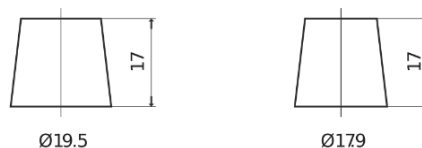

Batterie pour votre voiture

EFB TL550

Reference	TL550
Technology	EFB
EAN/GTIN	3661024056670
Tension	12 V
Capacité	55.0 Ah
CCA	540 A
Longueur	207 mm
Largeur	175 mm
Hauteur	190 mm
Dimensions boitier	L01
Polarité	ETN 0
Type de borne	EN taper post
Fixation	B13
Poid (sujet à variation)	14.10 kg

Polarité

Type de borne

Ø19.5

Ø179

Positive Terminal

Negative Terminal

Fixation

La conception, les caractéristiques et les spécifications peuvent être modifiées sans préavis. Nous déclinons toute représentation ou garantie, expresse ou implicite, concernant les données ou les recommandations, et ne serons en aucun cas responsables de toute perte ou dommage prétendument survenu en conséquence. Certains produits peuvent ne pas être disponibles sur votre marché local.