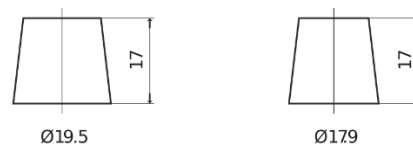

Type de borne