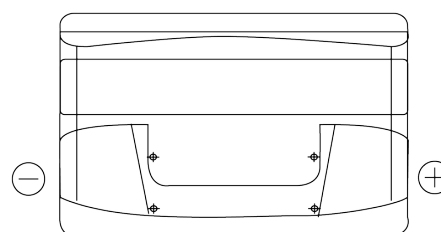

### Power DB852

Reference	DB852
Technology	Flooded
EAN/GTIN	3661024024662
Tension	12 V
Capacité	85 Ah
CCA	760 A
Longueur	353 mm
Largeur	175 mm
Hauteur	175 mm
Dimensions boitier	LB5
Polarité	ETN 0
Type de borne	EN taper post
Fixation	B13
Poid (sujet à variation)	19.40 kg

#### Type de borne

Positive Terminal

Negative Terminal