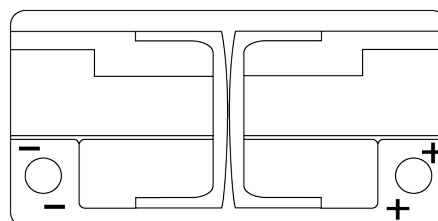

Batterie pour votre voiture

EFB TL1000

Reference	TL1000
Technology	EFB
EAN/GTIN	3661024057134
Tension	12 V
Capacité	100.0 Ah
CCA	900 A
Longueur	353 mm
Largeur	175 mm
Hauteur	190 mm
Dimensions boîtier	L05
Polarité	ETN 0
Type de borne	EN taper post
Fixation	B13
Poid (sujet à variation)	25.50 kg

Polarité

Type de borne

Ø19.5

Ø17.9

Positive Terminal

Negative Terminal

Fixation

5 notches