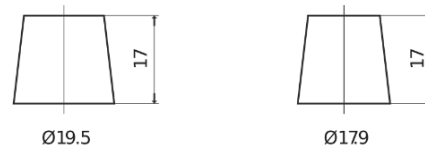

Vision d'ensemble de la Batterie

Batterie pour votre voiture

EFB TL1000

Reference	TL1000
Technology	EFB
EAN/GTIN	3661024057134
Tension	12 V
Capacité	100.0 Ah
CCA	900 A
Longueur	353 mm
Largeur	175 mm
Hauteur	190 mm
Dimensions boitier	L05
Polarité	ETN 0
Type de borne	EN taper post
Fixation	B13
Poid (sujet à variation)	25.50 kg

Polarité

Type de borne

Ø19.5

Ø179

Positive Terminal

Negative Terminal

Fixation

5 notches