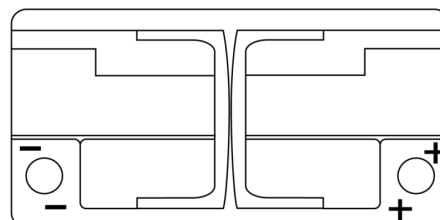

Vision d'ensemble de la Batterie

Batterie pour votre voiture

EFB TL1000

Reference	TL1000
Technology	EFB
EAN/GTIN	3661024057134
Tension	12 V
Capacité	100.0 Ah
CCA	900 A
Longueur	353 mm
Largeur	175 mm
Hauteur	190 mm
Dimensions boîtier	L05
Polarité	ETN 0
Type de borne	EN taper post
Fixation	B13
Poid (sujet à variation)	25.50 kg

Polarité

Type de borne

Positive Terminal

Negative Terminal

Fixation

La conception, les caractéristiques et les spécifications peuvent être modifiées sans préavis. Nous déclinons toute représentation ou garantie, expresse ou implicite, concernant les données ou les recommandations, et ne serons en aucun cas responsables de toute perte ou dommage prétendument survenu en conséquence. Certains produits peuvent ne pas être disponibles sur votre marché local.