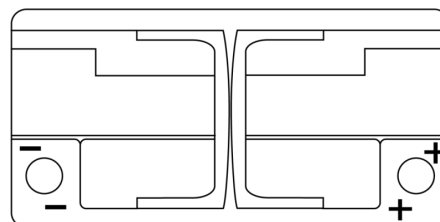

Vision d'ensemble de la Batterie

Batterie pour votre voiture

EFB TL1000

Reference	TL1000
Technology	EFB
EAN/GTIN	3661024057134
Tension	12 V
Capacité	100.0 Ah
CCA	900 A
Longueur	353 mm
Largeur	175 mm
Hauteur	190 mm
Dimensions boitier	L05
Polarité	ETN 0
Type de borne	EN taper post
Fixation	B13
Poid (sujet à variation)	25.50 kg

Polarité

Type de borne

Ø19.5

Ø179

Positive Terminal

Negative Terminal

Fixation

5 notches