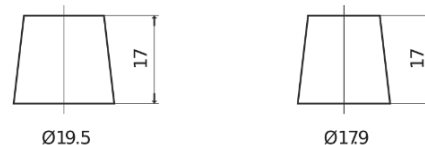

Vision d'ensemble de la Batterie

Batterie pour votre voiture

AGM TK960

Reference	TK960
Technology	AGM
EAN/GTIN	3661024057653
Tension	12 V
Capacité	96.0 Ah
CCA	850 A
Longueur	353 mm
Largeur	175 mm
Hauteur	190 mm
Dimensions boitier	L05
Polarité	ETN 0
Type de borne	EN taper post
Fixation	B13
Poid (sujet à variation)	26.10 kg

Polarité

Type de borne

Positive Terminal

Negative Terminal

Fixation

La conception, les caractéristiques et les spécifications peuvent être modifiées sans préavis. Nous déclinons toute représentation ou garantie, expresse ou implicite, concernant les données ou les recommandations, et ne serons en aucun cas responsables de toute perte ou dommage prétendument survenu en conséquence. Certains produits peuvent ne pas être disponibles sur votre marché local.