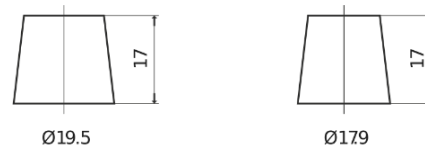

Vision d'ensemble de la Batterie

Batterie pour votre voiture

AGM TK960

Reference	TK960
Technology	AGM
EAN/GTIN	3661024057653
Tension	12 V
Capacité	96.0 Ah
CCA	850 A
Longueur	353 mm
Largeur	175 mm
Hauteur	190 mm
Dimensions boîtier	L05
Polarité	ETN 0
Type de borne	EN taper post
Fixation	B13
Poid (sujet à variation)	26.10 kg

Polarité

Type de borne

Positive Terminal

Negative Terminal

Fixation

La conception, les caractéristiques et les spécifications peuvent être modifiées sans préavis. Nous déclinons toute représentation ou garantie, expresse ou implicite, concernant les données ou les recommandations, et ne serons en aucun cas responsables de toute perte ou dommage prétendument survenu en conséquence. Certains produits peuvent ne pas être disponibles sur votre marché local.