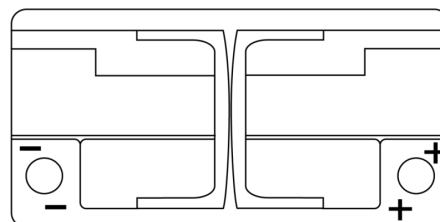

Vision d'ensemble de la Batterie

Batterie pour votre voiture

AGM TK960

Reference	TK960
Technology	AGM
EAN/GTIN	3661024057653
Tension	12 V
Capacité	96.0 Ah
CCA	850 A
Longueur	353 mm
Largeur	175 mm
Hauteur	190 mm
Dimensions boitier	L05
Polarité	ETN 0
Type de borne	EN taper post
Fixation	B13
Poid (sujet à variation)	26.10 kg

Polarité

Type de borne

Positive Terminal

Negative Terminal

Fixation

La conception, les caractéristiques et les spécifications peuvent être modifiées sans préavis. Nous déclinons toute représentation ou garantie, expresse ou implicite, concernant les données ou les recommandations, et ne serons en aucun cas responsables de toute perte ou dommage prétendument survenu en conséquence. Certains produits peuvent ne pas être disponibles sur votre marché local.