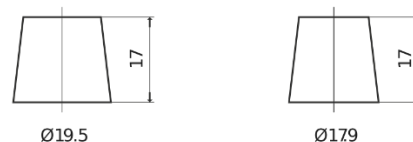

Batterie pour votre voiture

AGM TK960

Reference	TK960
Technology	AGM
EAN/GTIN	3661024057653
Tension	12 V
Capacité	96.0 Ah
CCA	850 A
Longueur	353 mm
Largeur	175 mm
Hauteur	190 mm
Dimensions boîtier	L05
Polarité	ETN 0
Type de borne	EN taper post
Fixation	B13
Poid (sujet à variation)	26.10 kg

Polarité

Type de borne

Positive Terminal

Negative Terminal

Fixation

La conception, les caractéristiques et les spécifications peuvent être modifiées sans préavis. Nous déclinons toute représentation ou garantie, expresse ou implicite, concernant les données ou les recommandations, et ne serons en aucun cas responsables de toute perte ou dommage prétendument survenu en conséquence. Certains produits peuvent ne pas être disponibles sur votre marché local.