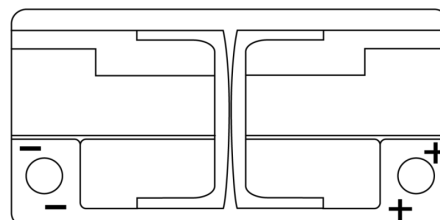

Vision d'ensemble de la Batterie

Batterie pour votre voiture

AGM TK960

| | |
|--------------------------|---------------|
| Reference | TK960 |
| Technology | AGM |
| EAN/GTIN | 3661024057653 |
| Tension | 12 V |
| Capacité | 96.0 Ah |
| CCA | 850 A |
| Longueur | 353 mm |
| Largeur | 175 mm |
| Hauteur | 190 mm |
| Dimensions boîtier | L05 |
| Polarité | ETN 0 |
| Type de borne | EN taper post |
| Fixation | B13 |
| Poid (sujet à variation) | 26.10 kg |

Polarité

Type de borne

Positive Terminal

Negative Terminal

Fixation

La conception, les caractéristiques et les spécifications peuvent être modifiées sans préavis. Nous déclinons toute représentation ou garantie, expresse ou implicite, concernant les données ou les recommandations, et ne serons en aucun cas responsables de toute perte ou dommage prétendument survenu en conséquence. Certains produits peuvent ne pas être disponibles sur votre marché local.