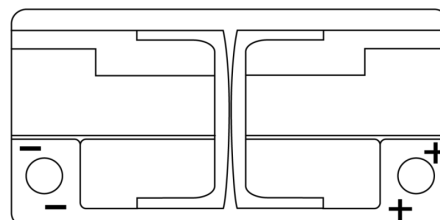

Vision d'ensemble de la Batterie

Batterie pour votre voiture

AGM TK960

Reference	TK960
Technology	AGM
EAN/GTIN	3661024057653
Tension	12 V
Capacité	96.0 Ah
CCA	850 A
Longueur	353 mm
Largeur	175 mm
Hauteur	190 mm
Dimensions boîtier	L05
Polarité	ETN 0
Type de borne	EN taper post
Fixation	B13
Poid (sujet à variation)	26.10 kg

Polarité

Type de borne

Positive Terminal

Negative Terminal

Fixation

La conception, les caractéristiques et les spécifications peuvent être modifiées sans préavis. Nous déclinons toute représentation ou garantie, expresse ou implicite, concernant les données ou les recommandations, et ne serons en aucun cas responsables de toute perte ou dommage prétendument survenu en conséquence. Certains produits peuvent ne pas être disponibles sur votre marché local.