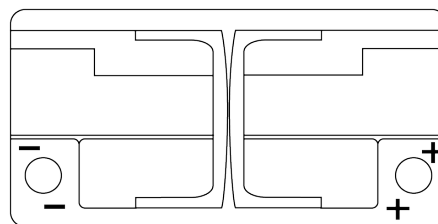

Batterie pour votre voiture

AGM TK960

Reference	TK960
Technology	AGM
EAN/GTIN	3661024057653
Tension	12 V
Capacité	96.0 Ah
CCA	850 A
Longueur	353 mm
Largeur	175 mm
Hauteur	190 mm
Dimensions boîtier	L05
Polarité	ETN 0
Type de borne	EN taper post
Fixation	B13
Poid (sujet à variation)	26.10 kg

Polarité

Type de borne

Positive Terminal

Negative Terminal

Fixation

La conception, les caractéristiques et les spécifications peuvent être modifiées sans préavis. Nous déclinons toute représentation ou garantie, expresse ou implicite, concernant les données ou les recommandations, et ne serons en aucun cas responsables de toute perte ou dommage prétendument survenu en conséquence. Certains produits peuvent ne pas être disponibles sur votre marché local.