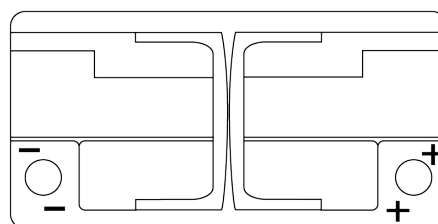

## AGM TK950

Reference	TK950
Technology	AGM
EAN/GTIN	3661024055741
Tension	12 V
Capacité	95.0 Ah
CCA	850 A
Longueur	353 mm
Largeur	175 mm
Hauteur	190 mm
Dimensions boîtier	L05
Polarité	ETN 0
Type de borne	EN taper post
Fixation	B13
Poid (sujet à variation)	26.10 kg

### Type de borne

Positive Terminal

Negative Terminal