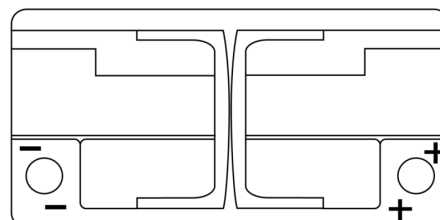

Vision d'ensemble de la Batterie

Batterie pour votre voiture

AGM TK950

Reference	TK950
Technology	AGM
EAN/GTIN	3661024055741
Tension	12 V
Capacité	95.0 Ah
CCA	850 A
Longueur	353 mm
Largeur	175 mm
Hauteur	190 mm
Dimensions boîtier	L05
Polarité	ETN 0
Type de borne	EN taper post
Fixation	B13
Poid (sujet à variation)	26.10 kg

Polarité

Type de borne

Positive Terminal

Negative Terminal

Fixation

La conception, les caractéristiques et les spécifications peuvent être modifiées sans préavis. Nous déclinons toute représentation ou garantie, expresse ou implicite, concernant les données ou les recommandations, et ne serons en aucun cas responsables de toute perte ou dommage prétendument survenu en conséquence. Certains produits peuvent ne pas être disponibles sur votre marché local.