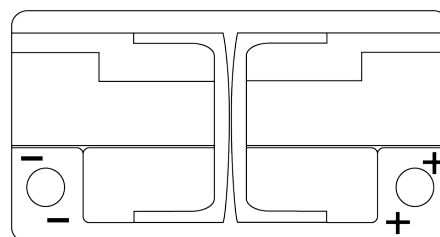

## AGM TK820

Reference	TK820
Technology	AGM
EAN/GTIN	3661024057646
Tension	12 V
Capacité	82.0 Ah
CCA	800 A
Longueur	315 mm
Largeur	175 mm
Hauteur	190 mm
Dimensions boîtier	L04
Polarité	ETN 0
Type de borne	EN taper post
Fixation	B13
Poid (sujet à variation)	23.30 kg

### Type de borne

Positive Terminal

Negative Terminal