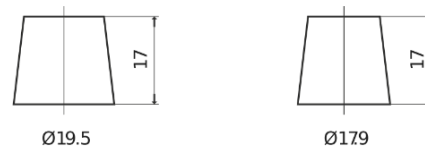

**Vision d'ensemble de la Batterie**

Batterie pour votre voiture

**AGM TK820**

Reference	TK820
Technology	AGM
EAN/GTIN	3661024057646
Tension	12 V
Capacité	82.0 Ah
CCA	800 A
Longueur	315 mm
Largeur	175 mm
Hauteur	190 mm
Dimensions boitier	L04
Polarité	ETN 0
Type de borne	EN taper post
Fixation	B13
Poid (sujet à variation)	23.30 kg

**Polarité**

**Type de borne**

Positive Terminal

Negative Terminal

**Fixation**

La conception, les caractéristiques et les spécifications peuvent être modifiées sans préavis. Nous déclinons toute représentation ou garantie, expresse ou implicite, concernant les données ou les recommandations, et ne serons en aucun cas responsables de toute perte ou dommage prétendument survenu en conséquence. Certains produits peuvent ne pas être disponibles sur votre marché local.