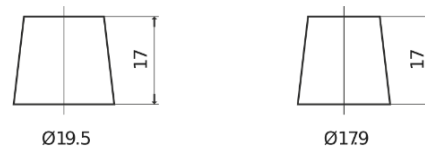

**Vision d'ensemble de la Batterie**

Batterie pour votre voiture

**AGM TK820**

Reference	TK820
Technology	AGM
EAN/GTIN	3661024057646
Tension	12 V
Capacité	82.0 Ah
CCA	800 A
Longueur	315 mm
Largeur	175 mm
Hauteur	190 mm
Dimensions boîtier	L04
Polarité	ETN 0
Type de borne	EN taper post
Fixation	B13
Poid (sujet à variation)	23.30 kg

**Polarité**

**Type de borne**

Positive Terminal

Negative Terminal

**Fixation**

La conception, les caractéristiques et les spécifications peuvent être modifiées sans préavis. Nous déclinons toute représentation ou garantie, expresse ou implicite, concernant les données ou les recommandations, et ne serons en aucun cas responsables de toute perte ou dommage prétendument survenu en conséquence. Certains produits peuvent ne pas être disponibles sur votre marché local.