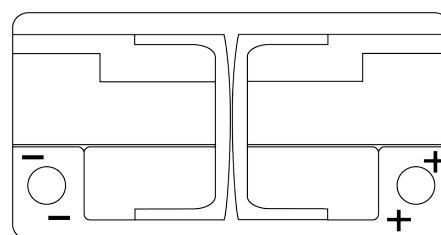

Vision d'ensemble de la Batterie

Batterie pour votre voiture

Premium EA852

Reference	EA852
Technology	Flooded
EAN/GTIN	3661024034296
Tension	12 V
Capacité	85 Ah
CCA	800 A
Longueur	315 mm
Largeur	175 mm
Hauteur	175 mm
Dimensions boîtier	LB4
Polarité	ETN 0
Type de borne	EN taper post
Fixation	B13
Poid (sujet à variation)	18.60 kg

Polarité

Type de borne

Positive Terminal

Negative Terminal

Fixation

La conception, les caractéristiques et les spécifications peuvent être modifiées sans préavis. Nous déclinons toute représentation ou garantie, expresse ou implicite, concernant les données ou les recommandations, et ne serons en aucun cas responsables de toute perte ou dommage prétendument survenu en conséquence. Certains produits peuvent ne pas être disponibles sur votre marché local.