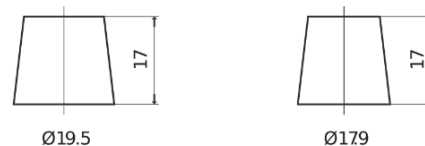

Vision d'ensemble de la Batterie

Batterie pour votre voiture

AGM TK800

Reference	TK800
Technology	AGM
EAN/GTIN	3661024055727
Tension	12 V
Capacité	80.0 Ah
CCA	800 A
Longueur	315 mm
Largeur	175 mm
Hauteur	190 mm
Dimensions boitier	L04
Polarité	ETN 0
Type de borne	EN taper post
Fixation	B13
Poid (sujet à variation)	23.30 kg

Polarité

Type de borne

Positive Terminal

Negative Terminal

Fixation

La conception, les caractéristiques et les spécifications peuvent être modifiées sans préavis. Nous déclinons toute représentation ou garantie, expresse ou implicite, concernant les données ou les recommandations, et ne serons en aucun cas responsables de toute perte ou dommage prétendument survenu en conséquence. Certains produits peuvent ne pas être disponibles sur votre marché local.