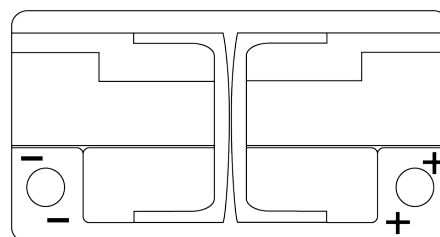

## AGM TK800

Reference	TK800
Technology	AGM
EAN/GTIN	3661024055727
Tension	12 V
Capacité	80.0 Ah
CCA	800 A
Longueur	315 mm
Largeur	175 mm
Hauteur	190 mm
Dimensions boîtier	L04
Polarité	ETN 0
Type de borne	EN taper post
Fixation	B13
Poid (sujet à variation)	23.30 kg

### Type de borne

Positive Terminal

Negative Terminal