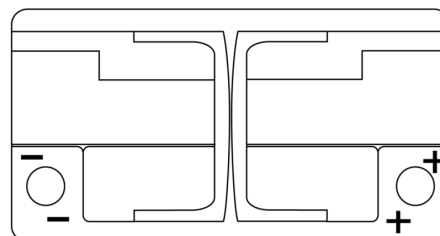

Vision d'ensemble de la Batterie

Batterie pour votre voiture

AGM TK800

Reference	TK800
Technology	AGM
EAN/GTIN	3661024055727
Tension	12 V
Capacité	80.0 Ah
CCA	800 A
Longueur	315 mm
Largeur	175 mm
Hauteur	190 mm
Dimensions boitier	L04
Polarité	ETN 0
Type de borne	EN taper post
Fixation	B13
Poid (sujet à variation)	23.30 kg

Polarité

Type de borne

Positive Terminal

Negative Terminal

Fixation

La conception, les caractéristiques et les spécifications peuvent être modifiées sans préavis. Nous déclinons toute représentation ou garantie, expresse ou implicite, concernant les données ou les recommandations, et ne serons en aucun cas responsables de toute perte ou dommage prétendument survenu en conséquence. Certains produits peuvent ne pas être disponibles sur votre marché local.