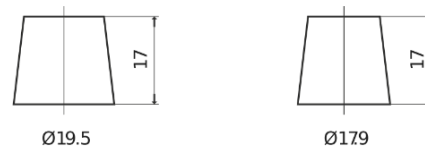

**Vision d'ensemble de la Batterie**

Batterie pour votre voiture

**AGM TK800**

Reference	TK800
Technology	AGM
EAN/GTIN	3661024055727
Tension	12 V
Capacité	80.0 Ah
CCA	800 A
Longueur	315 mm
Largeur	175 mm
Hauteur	190 mm
Dimensions boitier	L04
Polarité	ETN 0
Type de borne	EN taper post
Fixation	B13
Poid (sujet à variation)	23.30 kg

**Polarité**

**Type de borne**

Positive Terminal

Negative Terminal

**Fixation**

La conception, les caractéristiques et les spécifications peuvent être modifiées sans préavis. Nous déclinons toute représentation ou garantie, expresse ou implicite, concernant les données ou les recommandations, et ne serons en aucun cas responsables de toute perte ou dommage prétendument survenu en conséquence. Certains produits peuvent ne pas être disponibles sur votre marché local.