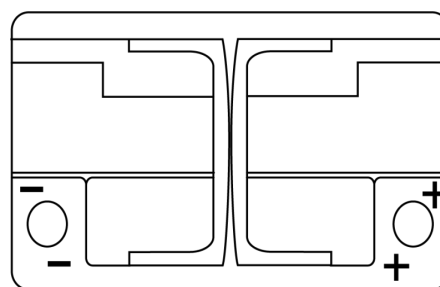

Batterie pour votre voiture

AGM TK720

Reference	TK720
Technology	AGM
EAN/GTIN	3661024057639
Tension	12 V
Capacité	72.0 Ah
CCA	760 A
Longueur	278 mm
Largeur	175 mm
Hauteur	190 mm
Dimensions boitier	L03
Polarité	ETN 0
Type de borne	EN taper post
Fixation	B13
Poid (sujet à variation)	20.60 kg

Polarité

Type de borne

Positive Terminal

Negative Terminal

Fixation

La conception, les caractéristiques et les spécifications peuvent être modifiées sans préavis. Nous déclinons toute représentation ou garantie, expresse ou implicite, concernant les données ou les recommandations, et ne serons en aucun cas responsables de toute perte ou dommage prétendument survenu en conséquence. Certains produits peuvent ne pas être disponibles sur votre marché local.