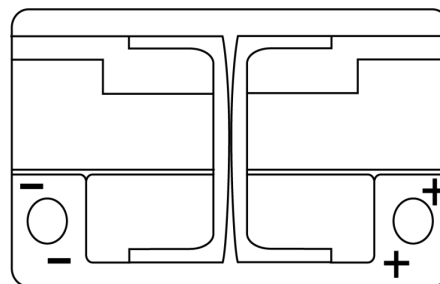

Batterie pour votre voiture

AGM TK720

Reference	TK720
Technology	AGM
EAN/GTIN	3661024057639
Tension	12 V
Capacité	72.0 Ah
CCA	760 A
Longueur	278 mm
Largeur	175 mm
Hauteur	190 mm
Dimensions boitier	L03
Polarité	ETN 0
Type de borne	EN taper post
Fixation	B13
Poid (sujet à variation)	20.60 kg

Polarité

Type de borne

Positive Terminal

Negative Terminal

Fixation

La conception, les caractéristiques et les spécifications peuvent être modifiées sans préavis. Nous déclinons toute représentation ou garantie, expresse ou implicite, concernant les données ou les recommandations, et ne serons en aucun cas responsables de toute perte ou dommage prétendument survenu en conséquence. Certains produits peuvent ne pas être disponibles sur votre marché local.