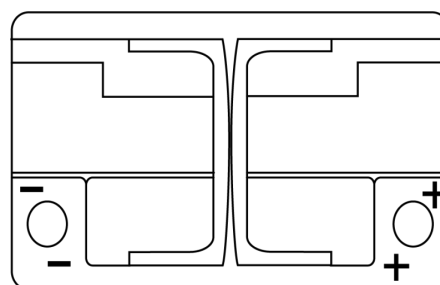

Vision d'ensemble de la Batterie

Batterie pour votre voiture

AGM TK700

Reference	TK700
Technology	AGM
EAN/GTIN	3661024055710
Tension	12 V
Capacité	70.0 Ah
CCA	760 A
Longueur	278 mm
Largeur	175 mm
Hauteur	190 mm
Dimensions boitier	L03
Polarité	ETN 0
Type de borne	EN taper post
Fixation	B13
Poid (sujet à variation)	20.60 kg

Polarité

Type de borne

Positive Terminal

Negative Terminal

Fixation

La conception, les caractéristiques et les spécifications peuvent être modifiées sans préavis. Nous déclinons toute représentation ou garantie, expresse ou implicite, concernant les données ou les recommandations, et ne serons en aucun cas responsables de toute perte ou dommage prétendument survenu en conséquence. Certains produits peuvent ne pas être disponibles sur votre marché local.