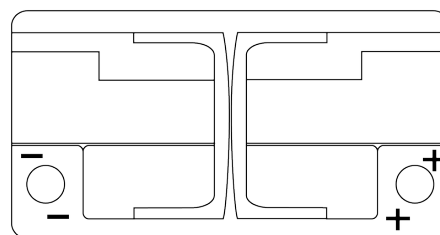

Vision d'ensemble de la Batterie

Batterie pour votre voiture

EFB TL752

Reference	TL752
Technology	EFB
EAN/GTIN	3661024056540
Tension	12 V
Capacité	75 Ah
CCA	730 A
Longueur	315 mm
Largeur	175 mm
Hauteur	175 mm
Dimensions boîtier	LB4
Polarité	ETN 0
Type de borne	EN taper post
Fixation	B13
Poid (sujet à variation)	18.60 kg

Polarité

Type de borne

Ø19,5

Ø179

Positive Terminal

Negative Terminal

Fixation

5 notches