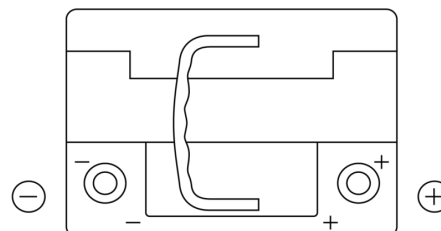

**Vision d'ensemble de la Batterie**

Batterie pour votre voiture

**AGM TK600**

Reference	TK600
Technology	AGM
EAN/GTIN	3661024056502
Tension	12 V
Capacité	60.0 Ah
CCA	680 A
Longueur	242 mm
Largeur	175 mm
Hauteur	190 mm
Dimensions boitier	L02
Polarité	ETN 0
Type de borne	EN taper post
Fixation	B13
Poid (sujet à variation)	17.90 kg

**Polarité**

**Type de borne**

Positive Terminal

Negative Terminal

**Fixation**

La conception, les caractéristiques et les spécifications peuvent être modifiées sans préavis. Nous déclinons toute représentation ou garantie, expresse ou implicite, concernant les données ou les recommandations, et ne serons en aucun cas responsables de toute perte ou dommage prétendument survenu en conséquence. Certains produits peuvent ne pas être disponibles sur votre marché local.