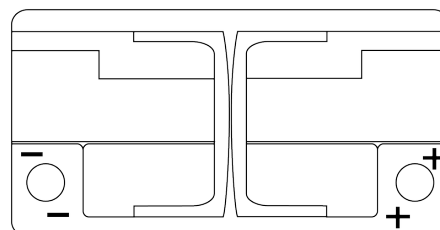

Vision d'ensemble de la Batterie

Batterie pour votre voiture

EFB FL752

Reference	FL752
Technology	EFB
EAN/GTIN	3661024046329
Tension	12 V
Capacité	75 Ah
CCA	730 A
Longueur	315 mm
Largeur	175 mm
Hauteur	175 mm
Dimensions boîtier	LB4
Polarité	ETN 0
Type de borne	EN taper post
Fixation	B13
Poid (sujet à variation)	18.60 kg

Polarité

Type de borne

Ø19.5

Ø17

Positive Terminal

Negative Terminal

Fixation

5 notches